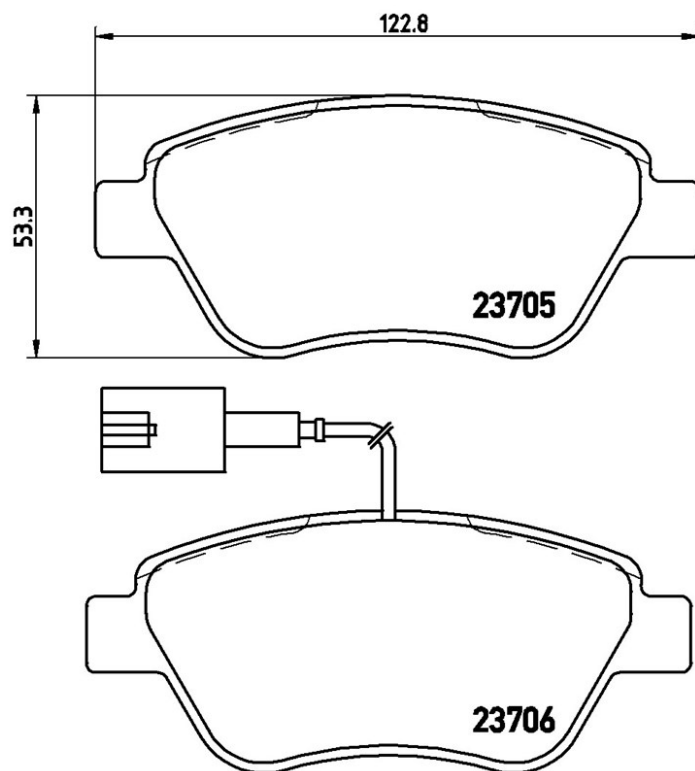

Технические характеристики колодок

Мост
Передний

WVA
23705, 23706, 23982

Ширина
122,8 мм

Толщина
17,8 мм

Высота
53,3 мм

Тормозная система
Bosch

Аксессуары
С болтами тормозного суппорта
С аксессуарами

Датчик износа
С электрическим датчиком износа

Код EAN
8020584051559

Совместимые автомобили

FIAT

Модель	Тип	КВт	Год
BRAVO II (198_)	1.4 (198AXA1B)	66	04/07 12/14
BRAVO II (198_)	1.4 16V (198AXS1B)	103	04/10 12/14
BRAVO II (198_)	1.4 LPG (198AXA1B)	66	12/08 12/14
BRAVO II (198_)	1.4 T-Jet (198AXF1B)	110	09/07 12/14
BRAVO II (198_)	1.9 D Multijet (198AXC1B)	110	04/07 12/14
BRAVO II (198_)	2.0 D Multijet (198AXN1B)	121	09/08 12/14