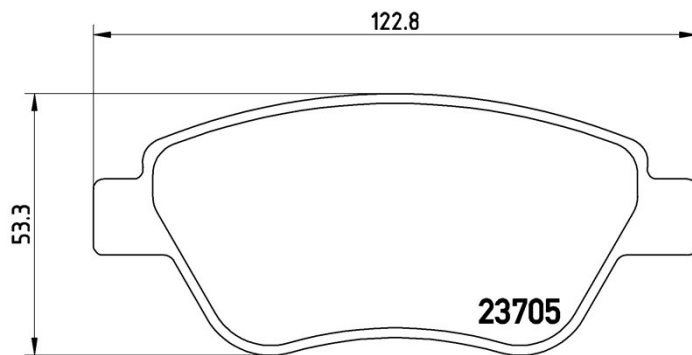

Совместимые автомобили

FIAT

Модель	Тип	КВт/ CV	Год
IDEA (350_)	1.2 16V	59/80	01/04 -
IDEA (350_)	1.3 D Multijet	51/70	01/04 -
IDEA (350_)	1.4	57/77	10/05 -
IDEA (350_)	1.4 16V	70/95	01/04 -

FIAT (NANJING)

Модель	Тип	КВт/ CV	Год
PALIO Hatchback	1.3	59/79	01/02 -
PALIO Hatchback	1.3	44/59	01/02 12/07
PALIO Hatchback	1.5	63/86	01/02 12/07

LANCIA

Модель	Тип	КВт/ CV	Год
MUSA (350_)	1.3 D Multijet (350.AXB11, 350.AXB1A)	51/70	10/04 09/12