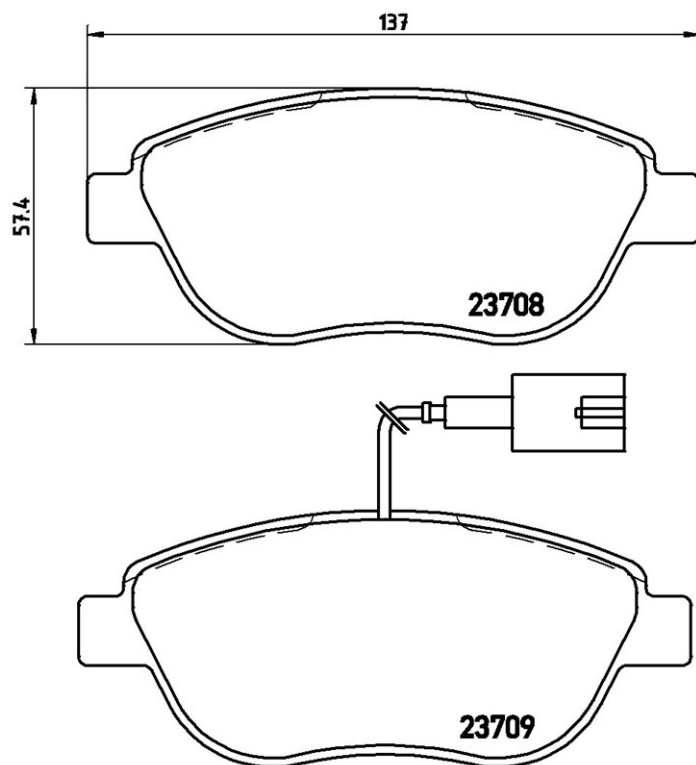

Технические характеристики колодок

Мост
Передний

WVA
23708, 23709, 23981

Ширина
137 мм

Толщина
19,0 мм

Высота
72,9 мм

Тормозная система
Bosch

Аксессуары
С аксессуарами
С болтами тормозного суппорта

Датчик износа
С электрическим датчиком износа

Код EAN
8020584060339

Совместимые автомобили

CHRYSLER

Модель	Тип	КВт	Год
DELTA	1.4	88	08/11 -
DELTA	1.6 D Multijet	88	08/11 -

FIAT

Модель	Тип	КВт	Год
BRAVO II (198_)	1.6 D Multijet (198AXH1B)	77	09/07 12/14
BRAVO II (198_)	1.6 D Multijet (198AXL1B)	88	03/08 12/14
BRAVO II (198_)	1.6 D Multijet (198AXM1B)	66	03/08 12/14
BRAVO II (198_)	1.9 D Multijet (198AXE1A)	66	04/07 12/08
DOBLO Box Body / Estate (263_)	1.3 D Multijet	66	02/10 -
DOBLO Box Body / Estate (263_)	1.3 D Multijet	55	11/13 -
DOBLO Box Body / Estate (263_)	1.4	70	02/10 -
DOBLO Box Body / Estate (263_)	1.6 D Multijet	74	02/10 -
DOBLO Box Body / Estate (263_)	2.0 D Multijet	99	02/10 -
DOBLO MPV (263_)	1.3 D Multijet	66	02/10 -
DOBLO MPV (263_)	1.4 (263AXA1A)	70	02/10 -

OPEL

Модель	Тип	КВт	Год
COMBO Box Body / Estate (X12)	1.3 CDTI (B05)	66	02/12 -
COMBO Box Body / Estate (X12)	1.4 (B05)	70	02/12 -
COMBO Box Body / Estate (X12)	1.4 (B05)	88	02/12 -
COMBO Box Body / Estate (X12)	1.4 CNG (B05)	88	02/12 -
COMBO Box Body / Estate (X12)	1.6 CDTI (B05)	66	02/12 -
COMBO Box Body / Estate (X12)	1.6 CDTI (B05)	74	02/12 -
COMBO Box Body / Estate (X12)	1.6 CDTI (B05)	77	02/12 -
COMBO Box Body / Estate (X12)	2.0 CDTI (B05)	99	02/12 -
COMBO Combi / Tour (X12)	1.3 CDTI (C26, D26, E26, C05)	66	02/12 -
COMBO Combi / Tour (X12)	1.4 (C26, D26, E26, C06)	70	02/12 -
COMBO Combi / Tour (X12)	1.4 (C26, D26, E26, C06)	88	02/12 -
COMBO Combi / Tour (X12)	1.4 CNG (C26, D26, E26, C05)	88	02/12 -
COMBO Combi / Tour (X12)	1.6 CDTI (C26, D26, E26, C05)	66	02/12 -
COMBO Combi / Tour (X12)	1.6 CDTI (C26, D26, E26, C05)	77	02/12 -
COMBO Combi / Tour (X12)	2.0 CDTI (C26, D26, E26, C05)	99	02/12 -
COMBO Platform/Chassis (X12)	2.0 CDTI	99	08/12 -