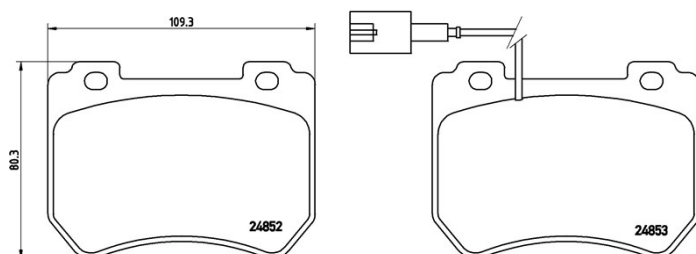

Технические характеристики колодок

Мост
Передний

WVA
24852, 24853

Ширина
109,3 мм

Толщина
15,8 мм

Высота
80,3 мм

Тормозная система
Brembo

Аксессуары

Датчик износа
С электрическим датчиком износа

Код EAN
8020584090473

Совместимые автомобили

ALFA ROMEO

Модель	Тип	КВт	Год
159 (939_)	1.8 MPI (939AXL1A)	103	06/05 11/11
159 (939_)	1.9 JTDM 16V (939AXC1B, 939AXC12)	110	09/05 11/11
159 (939_)	1.9 JTDM 16V (939AXF1B, 939AXC1B)	100	09/05 11/11
159 (939_)	1.9 JTDM 8V	85	09/05 11/11
159 (939_)	1.9 JTDM 8V (939AXE1B)	88	09/05 11/11
159 (939_)	1.9 JTS (939AXA1B)	118	09/05 11/11
159 (939_)	2.0 JTDM (939AXP1B)	125	05/09 11/11
159 (939_)	2.0 JTDM (939AXQ1B)	120	05/09 11/11
159 (939_)	2.0 JTDM (939AXR1B)	100	06/10 11/11
159 (939_)	2.2 JTS (939AXB1B, 939AXB11)	136	09/05 11/11
159 Sportwagon (939_)	1.8 MPI (939BXL1A)	103	06/05 11/11
159 Sportwagon (939_)	1.9 JTDM 16V (939BXC1B)	100	03/06 11/11