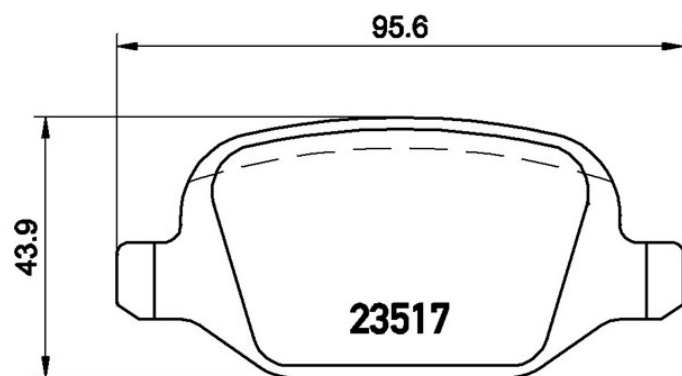

Технические характеристики колодок

Мост
Задний

WVA
23517, 25237

Ширина
95,6 мм

Толщина
17,2 мм

Высота
43,9 мм

Тормозная система
Lucas

Аксессуары
С болтами тормозного суппорта
С аксессуарами

Датчик износа
С электрическим датчиком износа

Код EAN
8020584102923

Совместимые автомобили

ALFA ROMEO

Модель	Тип	КВт	Год
MITO (955_)	0.9	74	12/13 -
MITO (955_)	0.9 TwinAir	63	07/11 -
MITO (955_)	0.9 TwinAir (955AXY1B)	77	04/13 -
MITO (955_)	1.3 MultiJet	62	01/11 -