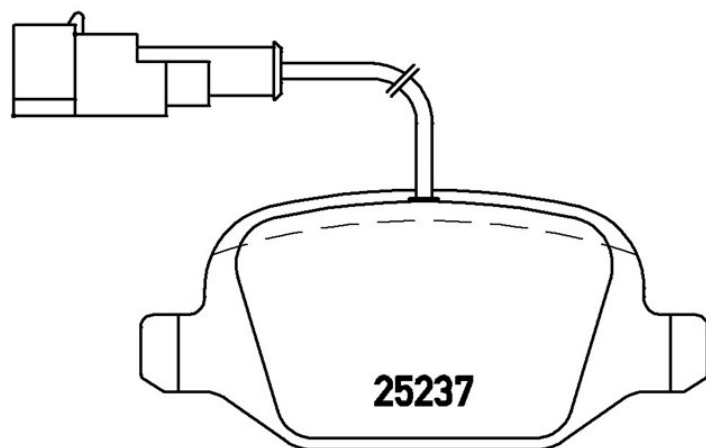

Технические характеристики колодок

Мост
Задний

WVA
23517, 25237

Ширина
95,6 мм

Толщина
17,2 мм

Высота
43,9 мм

Тормозная система
Lucas

Аксессуары
С болтами тормозного суппорта
С аксессуарами

Датчик износа
С электрическим датчиком износа

Код EAN
8020584102923

Совместимые автомобили

ALFA ROMEO

Модель	Тип	КВт	Год
MITO (955_)	0.9	74	12/13 -
MITO (955_)	0.9 TwinAir	63	07/11 -
MITO (955_)	0.9 TwinAir (955AXY1B)	77	04/13 -
MITO (955_)	1.3 MultiJet	62	01/11 -