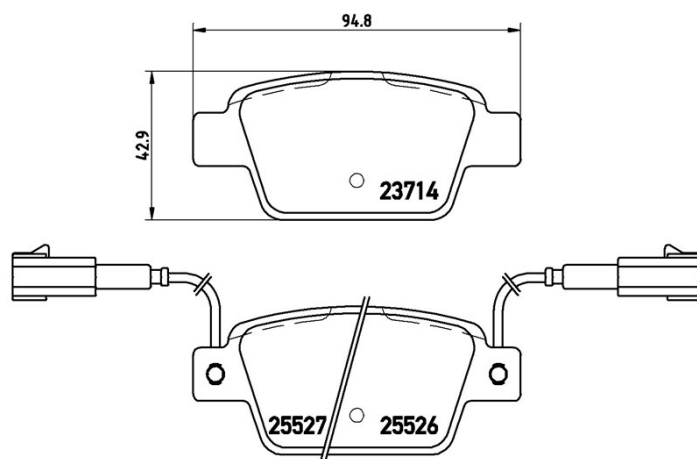

Технические характеристики колодок

Мост
Задний

WVA
25526, 25527, 23714

Ширина
94,8 мм

Толщина
17,2 мм

Высота
42,9 мм

Тормозная система
Bosch

Аксессуары
С болтами тормозного суппорта

Датчик износа
С электрическим датчиком износа

Код EAN
8020584102961

Совместимые автомобили

FIAT

Модель	Тип	КВт	Год
BRAVO II (198_)	1.4 (198AXA1B)	66	04/07 12/14
BRAVO II (198_)	1.4 16V (198AXS1B)	103	04/10 12/14
BRAVO II (198_)	1.4 LPG (198AXA1B)	66	12/08 12/14
BRAVO II (198_)	1.4 T-Jet (198AXF1B)	110	09/07 12/14
BRAVO II (198_)	1.4 T-Jet (198AXG1B)	88	10/07 12/14
BRAVO II (198_)	1.6 D Multijet (198AXH1B)	77	09/07 12/14
BRAVO II (198_)	1.6 D Multijet (198AXL1B)	88	03/08 12/14
BRAVO II (198_)	1.6 D Multijet (198AXM1B)	66	03/08 12/14
BRAVO II (198_)	1.9 D Multijet (198AXB1A)	88	04/07 12/14
BRAVO II (198_)	1.9 D Multijet (198AXC1B)	110	04/07 12/14
BRAVO II (198_)	1.9 D Multijet (198AXD1A)	85	11/06 12/09

BRAVO II (198_)	2.0 D Multijet (198AXN1B)	121	09/08 12/14
BRAVO II (198_)	2.0 D Multijet (198AXPIB)	120	09/08 12/14
LANCIA			
Модель	Тип	КВт	Год
DELTA III (844_)	1.4	88	09/08 08/14
DELTA III (844_)	1.4	110	09/08 08/14
DELTA III (844_)	1.4 16V	103	07/10 08/14
DELTA III (844_)	1.4 Bifuel	88	07/11 08/14
DELTA III (844_)	1.6 D Multijet	77	04/11 08/14
DELTA III (844_)	1.6 D Multijet	85	08/08 08/14
DELTA III (844_)	1.6 D Multijet	88	09/08 08/14
DELTA III (844_)	1.9 D Multijet	140	01/09 08/14
DELTA III (844_)	2.0 D Multijet	120	09/08 08/14
DELTA III (844_)	2.0 D Multijet	121	09/08 08/14