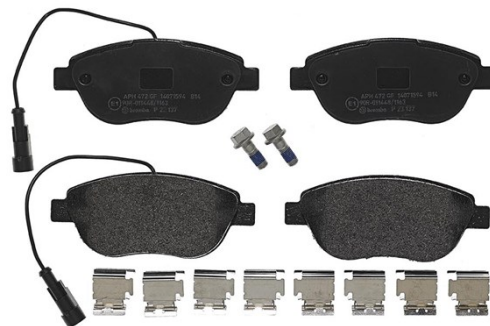

Технические характеристики колодок

Мост
Передний

WVA
23708, 23709

Ширина
137 мм

Толщина
19 мм

Высота
57,4 мм

Тормозная система
Bosch

Аксессуары
С аксессуарами
С болтами тормозного суппорта

Датчик износа
С электрическим датчиком износа

Код EAN
8020584102985