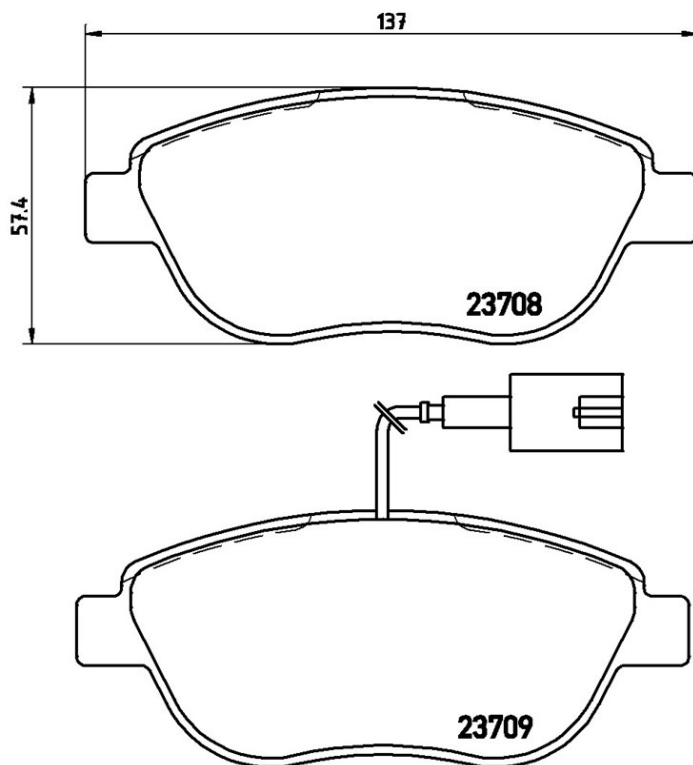

Совместимые автомобили

АВАРТИ

Модель	Тип	КВт	Год
500 / 595 / 695 (312_)	1.4 (312.AXD1A)	99	08/08 -
500 / 595 / 695 (312_)	1.4 (312.AXF1A, 312.AXD1A)	103	05/10 -
500 / 595 / 695 (312_)	1.4 (312.AXT1A)	140	08/08 -
500 / 595 / 695 (312_)	1.4 (312.AXY11, 312.AXY1A)	107	05/16 -
500 / 595 / 695 (312_)	1.4 (312.AXZ11)	121	05/16 -
500 / 595 / 695 (312_)	1.4 (312.AYB11, 312.AYB1A)	120	06/16 -