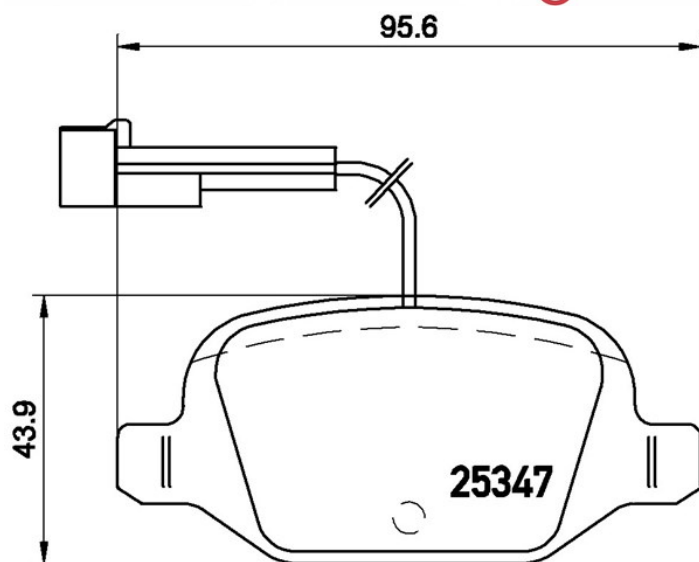

Совместимые автомобили

АВАРТН

Модель	Тип	КВт/СV	Год
500 / 595 / 695 (312_)	1.4 (312.AXD1A)	99/135	08/08 -
500 / 595 / 695 (312_)	1.4 (312.AXF11, 312.AXF1A)	132/180	08/08 -
500 / 595 / 695 (312_)	1.4 (312.AXF11, 312.AXF1A, 312.AXD1A)	118/160	08/08 -