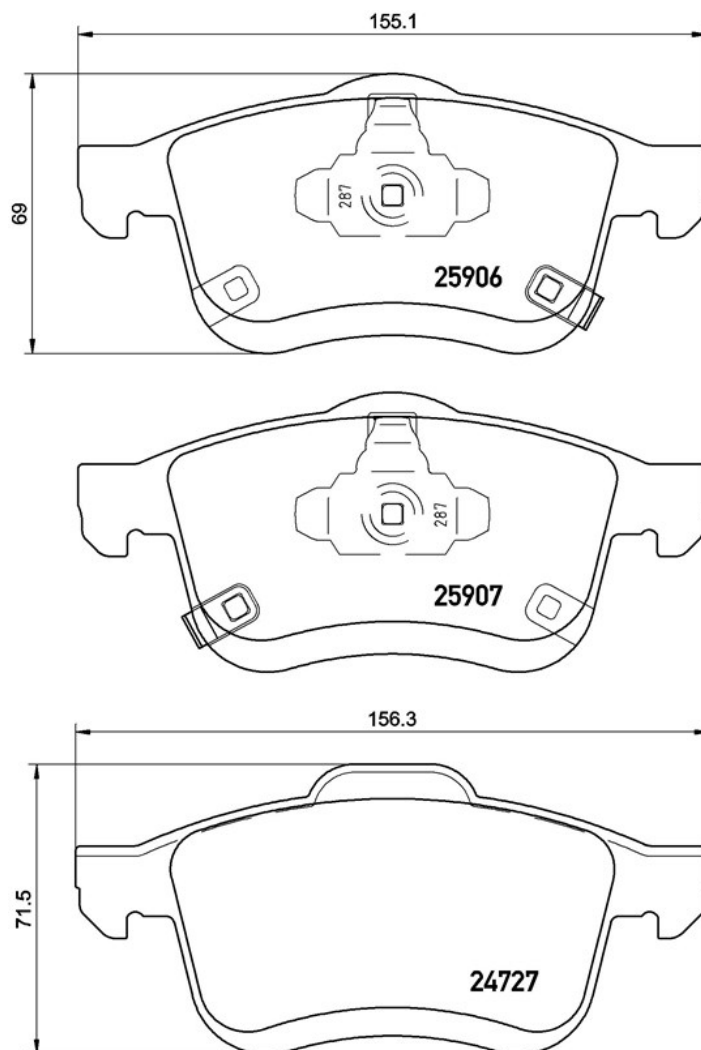

## Технические характеристики колодок

**Мост**  
Передний

**WVA**  
24727, 25906, 25907

**Ширина**  
155,1 мм

**Толщина**  
20 мм

**Высота**  
69 - 71,5 мм

**Тормозная система**  
Teves

**Аксессуары**

**Датчик износа**  
Звуковой датчик износа

**Код EAN**  
8020584112175