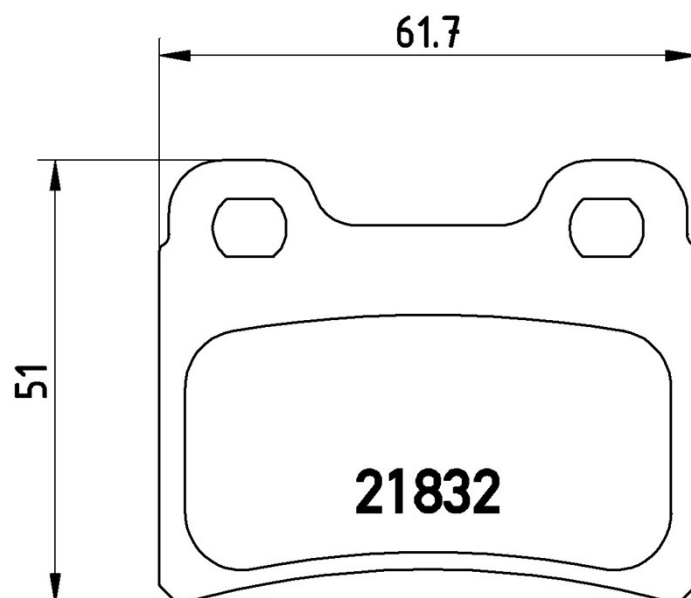

ТОРМОЗНАЯ КОЛОДКА ДИСКОВОГО ТОРМОЗА P 24

030

Тормозная колодка дискового тормоза **P 24 030** - синоним надежности

Тормозные колодки дискового тормоза Brembo обеспечивают максимальную безопасность при торможении благодаря использованию более 100 различных фрикционных компаундов, разработанных в зависимости от типа транспортного средства и использования. Минимальный тормозной путь, максимальный комфорт при вождении и бесшумность - вот главные характеристики материалов Brembo. Тормозные колодки Brembo поставляются вместе с широким ассортиментом аксессуаров и монтажных комплектов для обеспечения их установки по всем правилам.

- ✓Эквивалент OE
- ✓Сертификат ECE-R90
- ✓Производительность
- ✓Качество Brembo
- ✓Безопасность
- ✓Комфорт

Технические характеристики

Код EAN 8020584052020	Задняя	Толщина 15 мм
Ширина 62 мм	Высота 51 мм	Тормозная система Teves
Индикатор износа Без	WVA 21832	