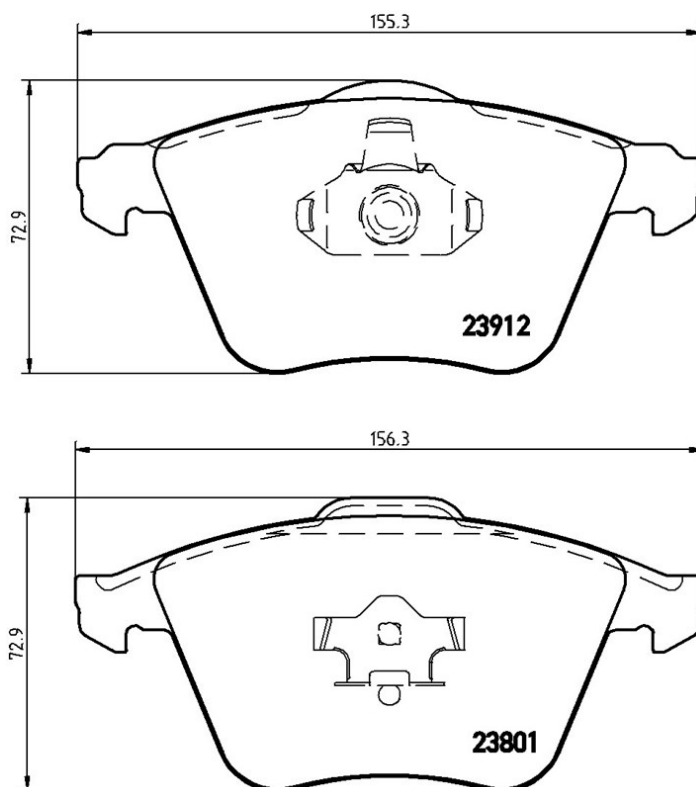

Технические характеристики колодок

Мост
Передний

WVA
23801, 23912

Ширина
156,3 - 155,3 мм

Толщина
18,5 мм

Высота
72,9 мм

Тормозная система
Teves

Аксессуары

Датчик износа
Без датчика износа

Код EAN
8020584052297

Совместимые автомобили

FORD

Модель	Тип	КВт	Год
FOCUS II (DA_, HCP, DP)	2.5 ST	166	10/05 09/12

FORD AUSTRALIA

Модель	Тип	КВт	Год
FOCUS Hatchback (LT)	2.5 i XR5 Turbo	166	04/06 05/08
FOCUS Hatchback (LV)	2.5 i XR5 Turbo	166	03/09 08/11

MAZDA