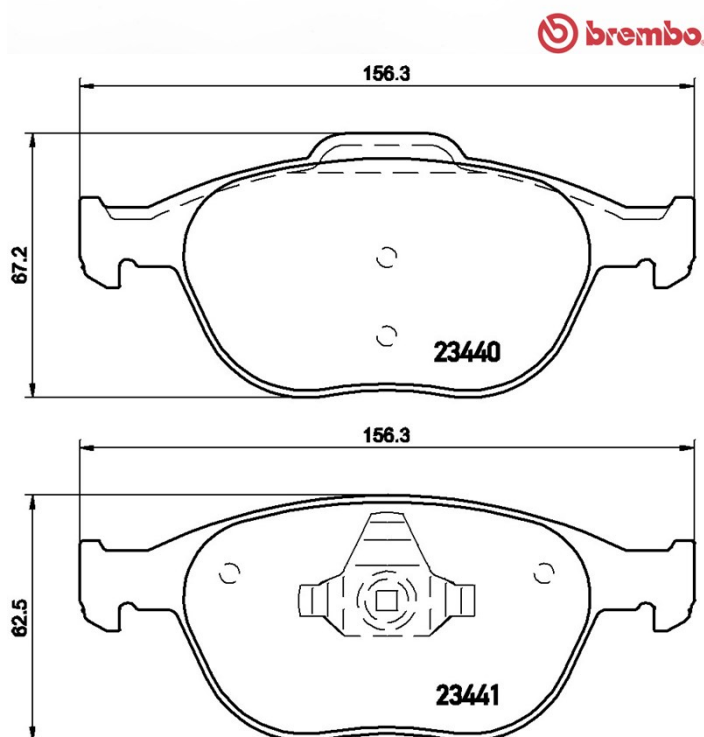

Технические характеристики колодок

Мост
Передний

WVA
23440,23441

Ширина
156,5 мм

Толщина
17,6 мм

Высота
62,5 - 67,2 мм

Тормозная система
Teves

Аксессуары

Датчик износа
Без датчика износа

Код EAN
8020584052303

Совместимые автомобили

FORD

Модель	Тип	КВт/СV	Год
FOCUS (DAW, DBW)	RS	158/215	10/02 11/04
FOCUS (DAW, DBW)	ST170	127/173	03/02 11/04
FOCUS Turnier (DNW)	ST170	127/173	08/02 11/04
TOURNEO CONNECT	1.8 16V	85/116	06/02 12/13
TOURNEO CONNECT	1.8 TDCi	66/90	06/02 12/13
TOURNEO CONNECT	1.8 TDCi	81/110	08/06 12/13
TOURNEO CONNECT	1.8 TDCi /TDDi /DI	55/75	06/02 12/13