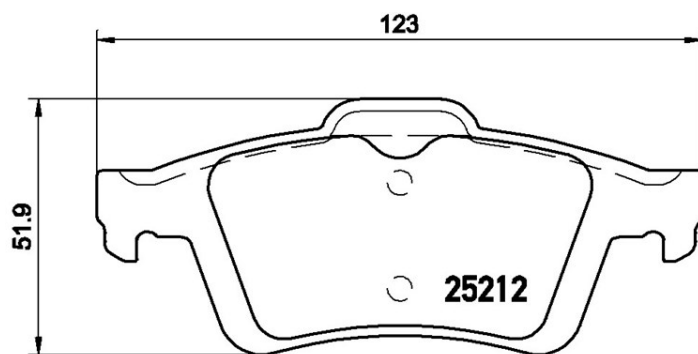

Технические характеристики колодок

Мост
Задний

WVA
25212, 25213

Ширина
123 мм

Толщина
16,1 мм

Высота
51,9 мм

Тормозная система
Teves

Аксессуары

Датчик износа
Без датчика износа

Код EAN
8020584103005

Совместимые автомобили

FORD

Модель	Тип	КВт	Год
C-MAX II (DXA/CB7, DXA/CEU)	1.0 EcoBoost	74	10/12 -
C-MAX II (DXA/CB7, DXA/CEU)	1.0 EcoBoost	92	10/12 -
C-MAX II (DXA/CB7, DXA/CEU)	1.5 EcoBoost	110	03/15 -
C-MAX II (DXA/CB7, DXA/CEU)	1.5 EcoBoost	134	03/15 -
C-MAX II (DXA/CB7, DXA/CEU)	1.5 TDCi	70	03/15 -
C-MAX II (DXA/CB7, DXA/CEU)	1.5 TDCi	88	03/15 -