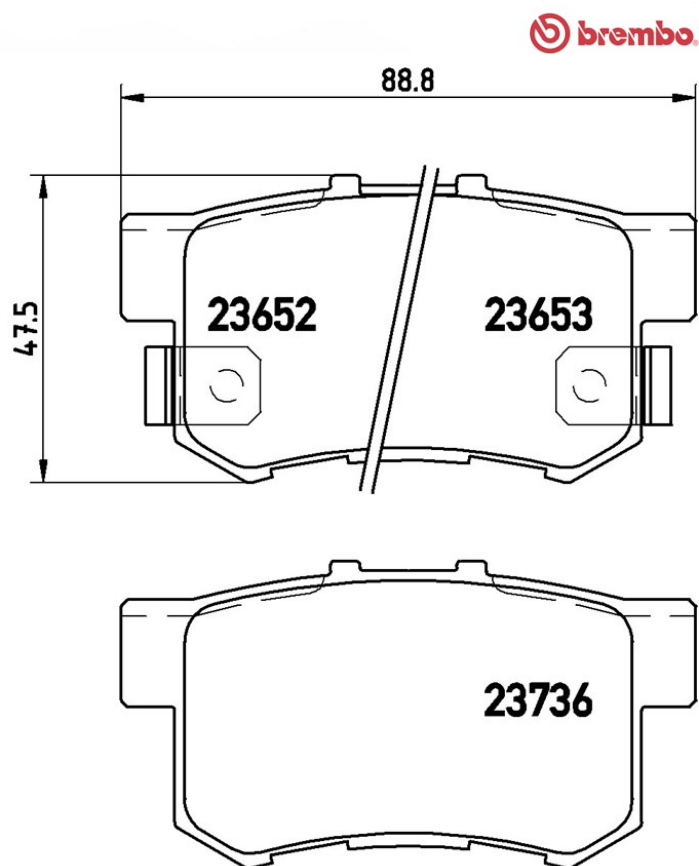

Технические характеристики колодок

Мост Задний	WVA 23652,23653,23736
Ширина 88,8 мм	Толщина 14,8 мм
Высота 47,5 мм	Тормозная система Nissin
Аксессуары	Датчик износа Звуковой датчик износа

Код EAN
8020584059753

Совместимые автомобили

ACURA

Модель	Тип	КВт/ CV	Год
RDX	2.3 Turbo All-wheel Drive	179/243	04/06 12/12
RL	3.5	153/208	10/00 09/04
RL	3.5	151/205	10/95 09/00
TL	3.2	147/200	06/95 09/98
TL (UC_)	3.2	190/258	08/05 12/08

HONDA

Модель	Тип	КВт/СV	Год
ACCORD VII (CL, CN)	2.0 (CL7)	114/155	02/03 05/08
ACCORD VII (CL, CN)	2.0 All-wheel Drive (CL8)	114/155	02/03 05/08
ACCORD VII (CL, CN)	2.4	124/169	01/06 07/08
ACCORD VII (CL, CN)	2.4	113/154	09/06 05/08
ACCORD VII (CL, CN)	2.4 (CL9)	140/190	02/03 05/08
ACCORD VII (CL, CN)	2.4 Vtec	119/162	01/03 12/05
ACCORD VII (CL, CN)	2.4 Vtec	122/166	04/06 07/08
ACCORD VII (CL, CN)	3.0	182/247	04/06 05/08
ACCORD VII (CM)	2.4 Vtec E (CM5)	125/170	06/06 01/08
ACCORD VII (CM)	2.4 Vtec E (CM5)	118/160	09/02 12/05
ACCORD VII (CM)	3.0 (CM6)	177/241	05/03 12/05
ACCORD VII Tourer (CM, CN)	2.0 (CM1)	114/155	04/03 05/08
ACCORD VII Tourer (CM, CN)	2.4 (CM2)	140/190	04/03 05/08
ACCORD VII Tourer (CM, CN)	2.4 Vtec E	118/160	09/03 09/05
CIVIC VII Coupe (EM2)	1.6 i	81/110	02/01 12/05
CIVIC VII Coupe (EM2)	1.7 i	88/120	05/01 12/05
CIVIC VII Coupe (EM2)	1.7 i VTEC	92/125	05/01 12/05
CIVIC VII Saloon (ES, ET)	1.2 i-DSI	58/79	04/01 10/04
CIVIC VII Saloon (ES, ET)	1.3 IMA (ED9, ES9)	61/83	10/03 09/05
CIVIC VII Saloon (ES, ET)	1.4 (ES4)	66/90	12/00 09/05
CIVIC VII Saloon (ES, ET)	1.6	81/110	02/01 09/05
CIVIC VII Saloon (ES, ET)	1.6	84/114	02/01 09/05
CIVIC VII Saloon (ES, ET)	1.7 (EU3)	85/116	02/01 09/05
CIVIC VIII Saloon (FD, FA)	1.3	85/116	02/06 -
CIVIC VIII Saloon (FD, FA)	1.6	84/114	09/05 -
CIVIC VIII Saloon (FD, FA)	1.8 (FD1, FD7)	103/140	09/05 02/12
CIVIC VIII Saloon (FD, FA)	2.0 (FD2)	114/155	02/06 02/12
CR-V II (RD_)	2.0 (RD5)	110/150	09/01 03/07
CR-V II (RD_)	2.4 Vtec 4WD (RD7)	118/160	09/01 09/06
CR-Z (ZF)	1.5 Hybrid (ZF1)	84/114	06/10 -