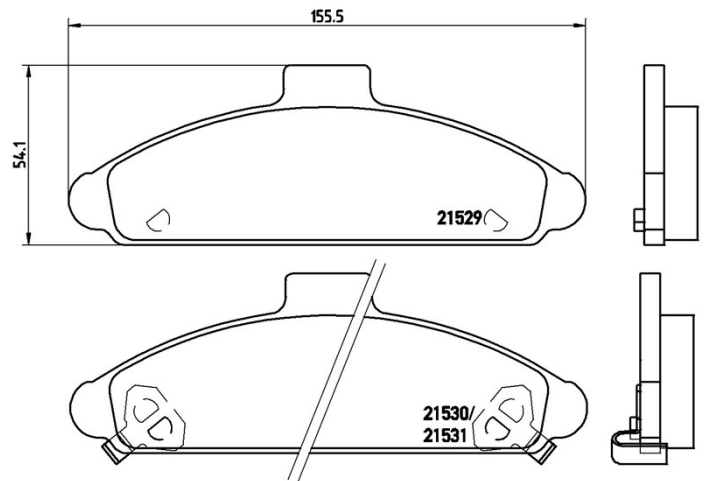

Технические характеристики колодок

Мост
Передний

WVA
21529, 21530, 21531

Ширина
155,5 мм

Толщина
16 мм

Высота
54,1 мм

Тормозная система
Akebono

Аксессуары

Датчик износа
Звуковой датчик износа

Код EAN
8020584052747

Совместимые автомобили

HYUNDAI

Модель	Тип	КВт	Год
S COUPE (SLC)	1.5 GS	57	03/90 12/92
S COUPE (SLC)	1.5 i	62	02/90 05/96
S COUPE (SLC)	1.5 i	65	04/92 05/96
S COUPE (SLC)	1.5 i Turbo	85	04/91 05/96

Код OE

Соответствующие коды OE

HYUNDAI	5810123A00
HYUNDAI	5810123A10