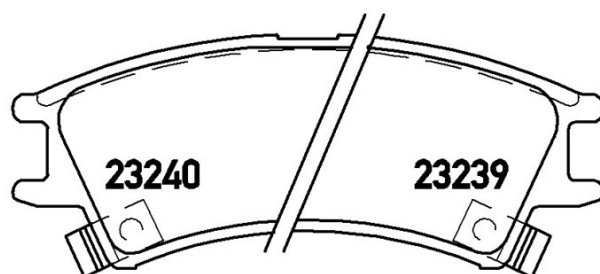

Технические характеристики колодок

Мост
Передний

WVA
23238, 23239, 23240

Ширина
104,6 мм

Толщина
16 мм

Высота
41,7 мм

Тормозная система
Mando

Аксессуары

Датчик износа
Звуковой датчик износа

Код EAN
8020584052815

Совместимые автомобили

HYUNDAI

Модель	Тип	КВт	Год
ATOS (MX)	1.0 i	41	02/98 03/02
ATOS (MX)	1.0 i	40	02/98 12/00
ATOS (MX)	1.0 i	43	03/01 07/03
VISTO	0.8	38	11/97 10/00