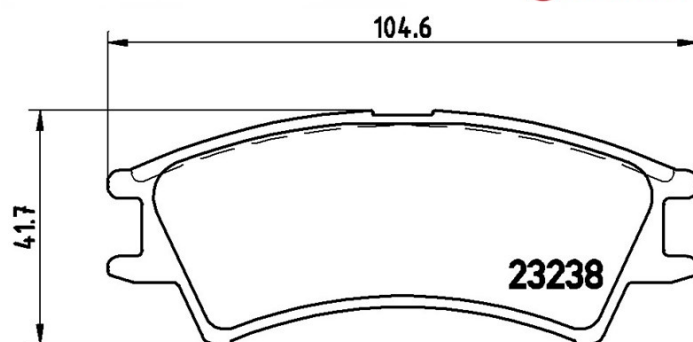

Технические характеристики колодок

Мост
Передний

WVA
23238, 23239, 23240

Ширина
104,6 мм

Толщина
16 мм

Высота
41,7 мм

Тормозная система
Mando

Аксессуары

Датчик износа
Звуковой датчик износа

Код EAN
8020584052815

Совместимые автомобили

HYUNDAI

Модель	Тип	КВт	Год
ATOS (MX)	1.0 i	41	02/98 03/02
ATOS (MX)	1.0 i	40	02/98 12/00
ATOS (MX)	1.0 i	43	03/01 07/03
VISTO	0.8	38	11/97 10/00

Код OE

Соответствующие коды OE

HYUNDAI

5810102A00