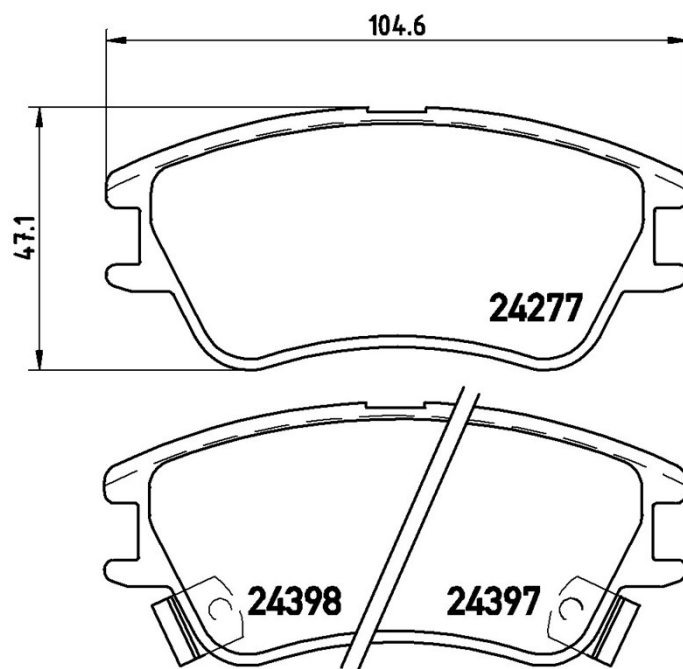

Технические характеристики колодок

Мост
Передний

WVA
24277, 24397, 24398

Ширина
104,6 мм

Толщина
16,5 мм

Высота
47,1 мм

Тормозная система
Mando

Аксессуары

Датчик износа
Звуковой датчик износа

Код EAN
8020584060650

Совместимые автомобили

DODGE

Модель	Тип	КВт	Год
ATOS	1.1	46	09/09 12/12

HYUNDAI

Модель	Тип	КВт	Год
ATOS (MX)	1.0 i	41	02/98 03/02
ATOS (MX)	1.0 i	40	02/98 12/00
ATOS (MX)	1.0 i	43	03/01 07/03
ATOS (MX)	1.1	45	06/03 12/10
ATOS (MX)	1.1	43	08/03 12/08