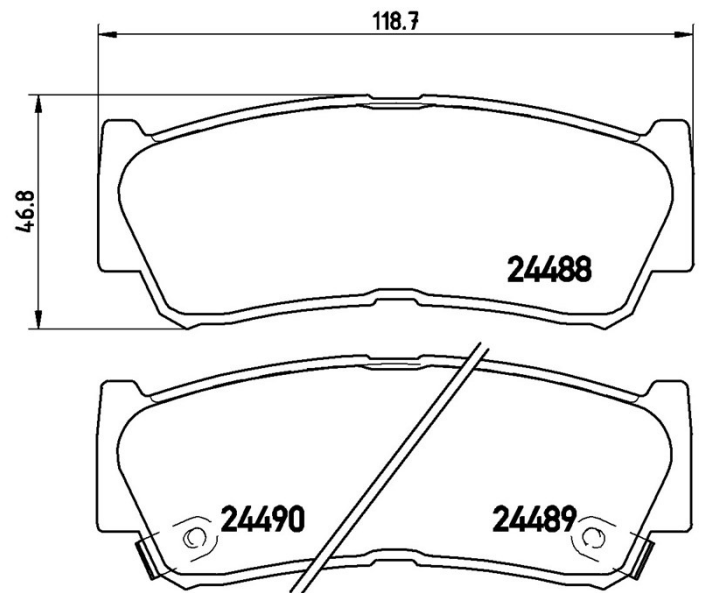

Технические характеристики колодок

Мост Задний	WVA 24488, 24489, 24490
Ширина 118,7 мм	Толщина 16,2 мм
Высота 46,8 мм	Тормозная система Mando
Аксессуары	Датчик износа Звуковой датчик износа

Код EAN
8020584060759

HYUNDAI (HUATAI)

Модель	Тип	КВт	Год
SANTA FE Closed Off-Road Vehicle	2.7 All-wheel Drive	132	10/06 12/13

Код OE

Соответствующие коды OE

HYUNDAI	583022BA00
HYUNDAI	583022BA20
HYUNDAI	583022BA40