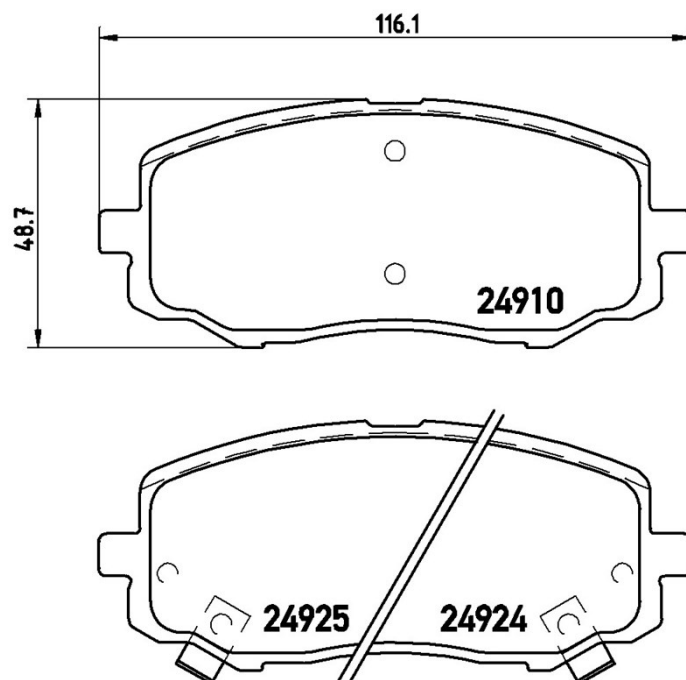

Технические характеристики колодок

Мост
Передний

WVA
24924, 24925, 24910

Ширина
116,1 мм

Толщина
16,7 мм

Высота
48,7 мм

Тормозная система
Mando

Аксессуары

Датчик износа
Звуковой датчик износа

Код EAN
8020584090572

Совместимые автомобили

HYUNDAI

Модель	Тип	КВт	Год
i20 (GB, IB)	1.2	55	11/14 -
i20 (PB, PBT)	1.1 CRDi	55	03/12 12/15
i20 (PB, PBT)	1.2	63	03/12 12/15
i20 (PB, PBT)	1.2	57	09/08 12/12
i20 (PB, PBT)	1.4	74	09/08 12/15
i20 (PB, PBT)	1.4 CRDi	66	08/08 12/15
i20 (PB, PBT)	1.4 CRDi	55	09/08 12/12