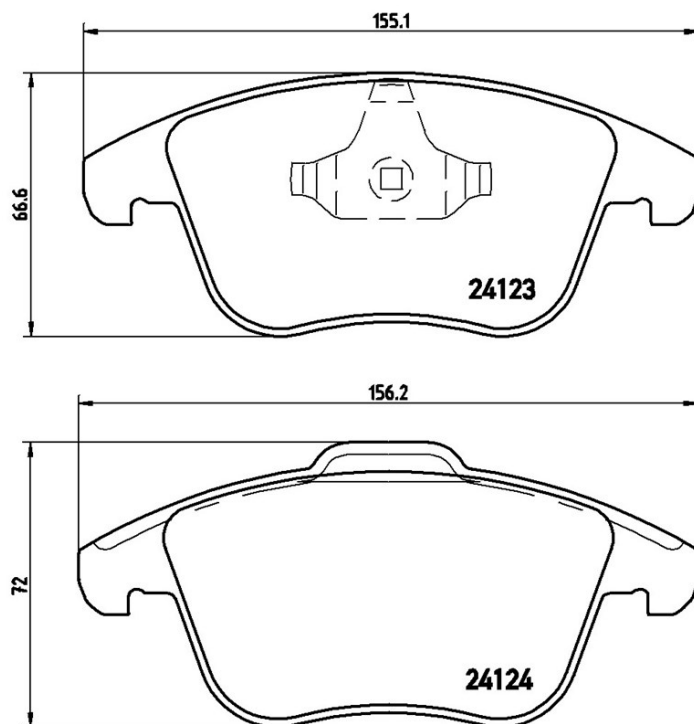

Совместимые автомобили

LAND ROVER

Модель	Тип	КВт/СV	Год
RANGE ROVER EVOQUE (L538)	2.0 4x4	177/241	06/11 -
RANGE ROVER EVOQUE (L538)	2.0 4x4	177/241	08/17 -
RANGE ROVER EVOQUE (L538)	2.0 4x4	213/290	08/17 -
RANGE ROVER EVOQUE (L538)	2.0 4x4	176/240	09/11 -
RANGE ROVER EVOQUE (L538)	2.0 D	110/150	06/15 -
RANGE ROVER EVOQUE (L538)	2.0 D 4x4	132/180	05/15 -
RANGE ROVER EVOQUE (L538)	2.0 D 4x4	110/150	06/15 -