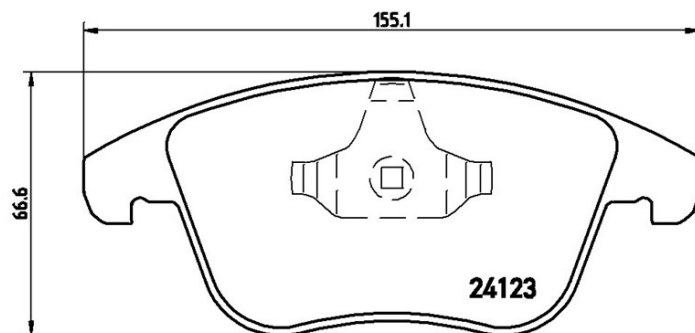

Технические характеристики колодок

Мост
Передний

WVA
24123, 24124

Ширина
155,1 - 156,3 мм

Толщина
20,3 мм

Высота
66,6 - 72 мм

Тормозная система
Teves

Аксессуары

Датчик износа
Без датчика износа

Код EAN
8020584068915

Совместимые автомобили

LAND ROVER

Модель	Тип	КВт	Год
DISCOVERY SPORT (L550)	2.0 D	110	08/15 -
DISCOVERY SPORT (L550)	2.0 D 4x4	132	06/15 -
DISCOVERY SPORT (L550)	2.0 D 4x4	110	12/14 -
RANGE ROVER EVOQUE (L538)	2.0 4x4	176	09/11 -
RANGE ROVER EVOQUE (L538)	2.0 4x4	177	06/11 -
RANGE ROVER EVOQUE (L538)	2.0 4x4	177	08/17 -
RANGE ROVER EVOQUE (L538)	2.0 4x4	213	08/17 -