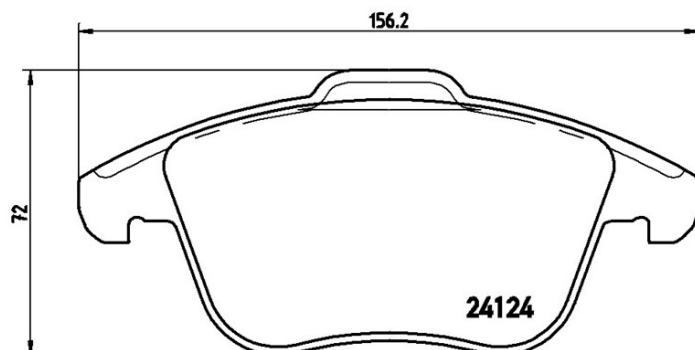

Технические характеристики колодок

Мост
Передний

WVA
24123, 24124

Ширина
155,1 - 156,3 мм

Толщина
20,3 мм

Высота
66,6 - 72 мм

Тормозная система
Teves

Аксессуары

Датчик износа
Без датчика износа

Код EAN
8020584068915

Совместимые автомобили

LAND ROVER

Модель	Тип	КВт	Год
DISCOVERY SPORT (L550)	2.0 D	110	08/15 -
DISCOVERY SPORT (L550)	2.0 D 4x4	132	06/15 -
DISCOVERY SPORT (L550)	2.0 D 4x4	110	12/14 -
RANGE ROVER EVOQUE (L538)	2.0 4x4	176	09/11 -
RANGE ROVER EVOQUE (L538)	2.0 4x4	177	06/11 -
RANGE ROVER EVOQUE (L538)	2.0 4x4	177	08/17 -
RANGE ROVER EVOQUE (L538)	2.0 4x4	213	08/17 -