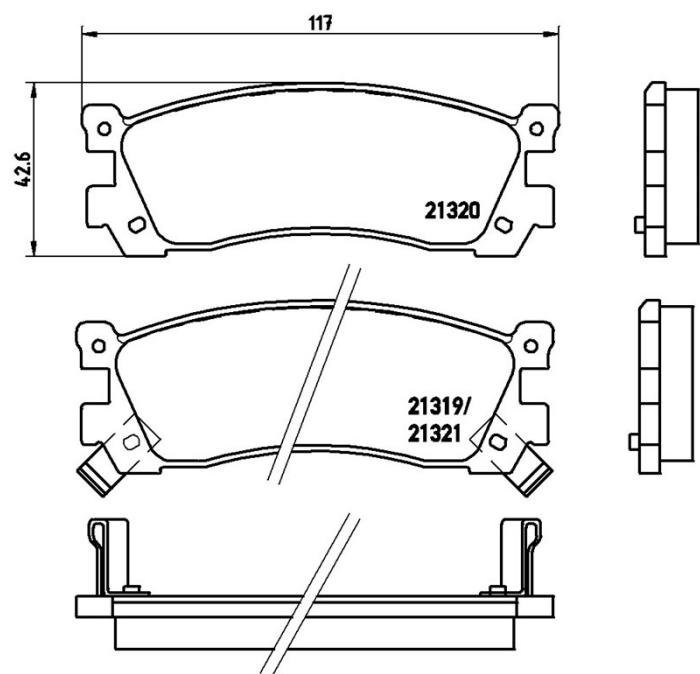

Технические характеристики колодок

Мост Задний	WVA 21319, 21320, 21321
Ширина 117 мм	Толщина 13 мм
Высота 42,6 мм	Тормозная система Akebono
Аксессуары	Датчик износа Звуковой датчик износа
Код EAN 8020584053621	