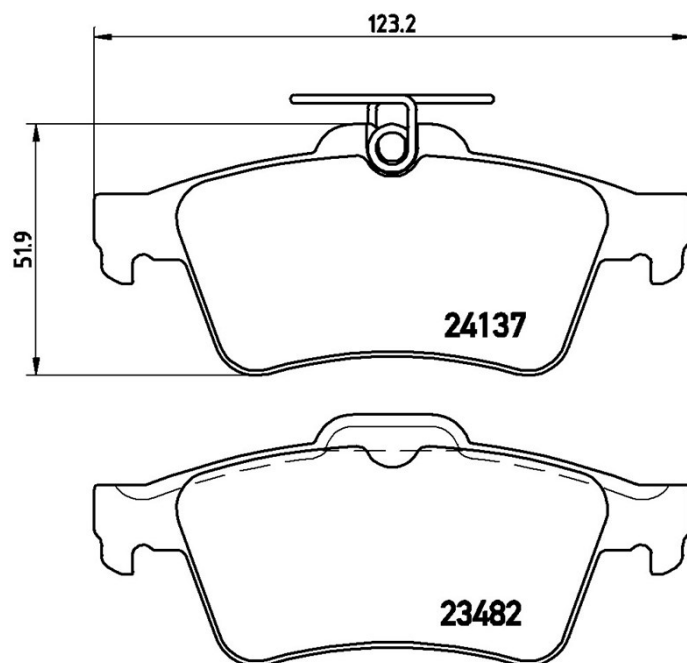

Технические характеристики колодок

Мост
Задний

WVA
23482, 24137

Ширина
123,2 мм

Толщина
16,7 мм

Высота
51,9 мм

Тормозная система
Teves

Аксессуары

Датчик износа
Подготовлено для датчика износа

Код EAN
8020584055731

Совместимые автомобили

CADILLAC

Модель	Тип	КВт	Год
BLS	1.9 D	110	04/06 -
BLS	1.9 D	132	12/07 -
BLS	2.0 T	129	04/06 -
BLS	2.0 T	154	04/06 -
BLS	2.0 T AWD	154	04/06 -
BLS	2.0 T Flexpower	147	12/07 -
BLS	2.8 T	188	04/06 -
BLS	2.8 T	206	12/09 12/10