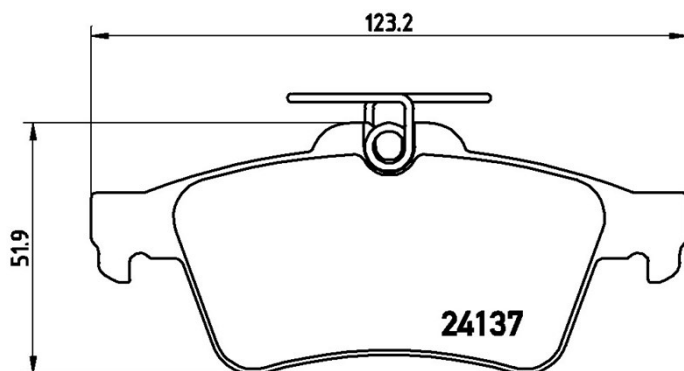

Технические характеристики

Код EAN
8020584055731

Задняя

Толщина
17 мм

Ширина
123 мм

Высота
52 мм

Тормозная система
Teves

Индикатор износа WVA
С подключением 23482,24137