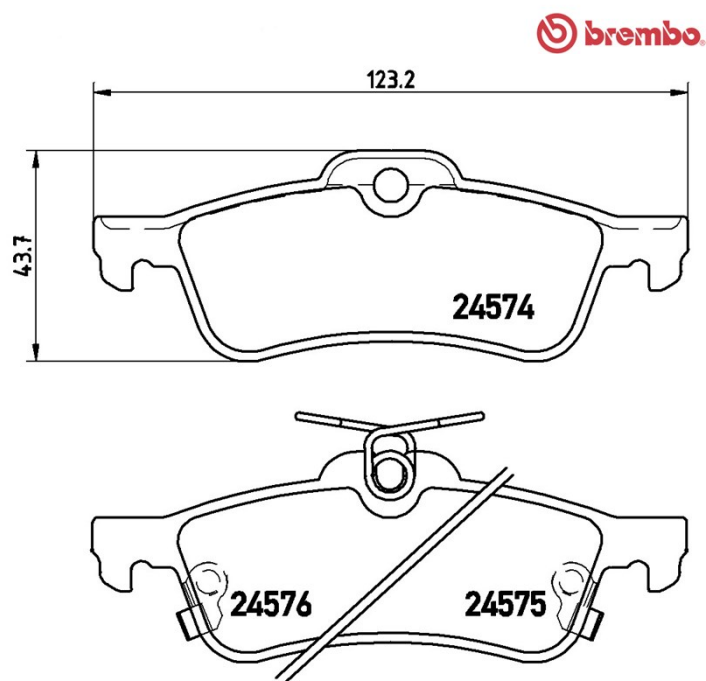

Технические характеристики колодок

Мост Задний	WVA 24574,24575,24576
Ширина 123,2 мм	Толщина 15 мм
Высота 43,7 мм	Тормозная система Teves
Аксессуары	Датчик износа Звуковой датчик износа

Код EAN
8020584062258