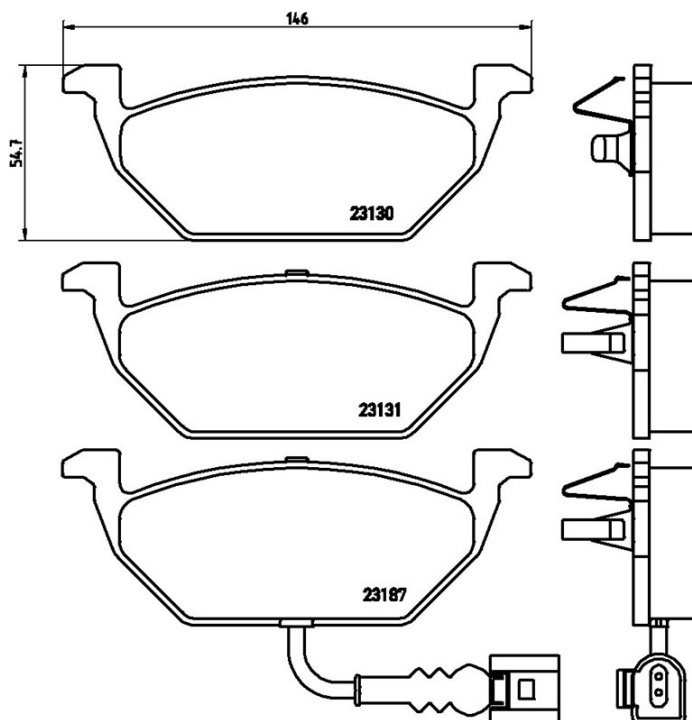

ТОРМОЗНАЯ КОЛОДКА ДИСКОВОГО ТОРМОЗА P 85 072

Тормозная колодка дискового тормоза P 85 072 - синоним надежности

Тормозные колодки дискового тормоза Brembo обеспечивают максимальную безопасность при торможении благодаря использованию более 100 различных фрикционных компаундов, разработанных в зависимости от типа транспортного средства и использования. Минимальный тормозной путь, максимальный комфорт при вождении и бесшумность - вот главные характеристики материалов Brembo. Тормозные колодки Brembo поставляются вместе с широким ассортиментом аксессуаров и монтажных комплектов для обеспечения их установки по всем правилам.

- ✓ Эквивалент OE
- ✓ Качество Brembo
- ✓ Сертификат ECE-R90
- ✓ Безопасность
- ✓ Производительность
- ✓ Комфорт

Технические характеристики

Код EAN 8020584058756	Передняя	Толщина 20 мм
Ширина 146 мм	Высота 55 мм	Тормозная система Teves
Индикатор износа Электрический	WVA 23130,23131,23187	