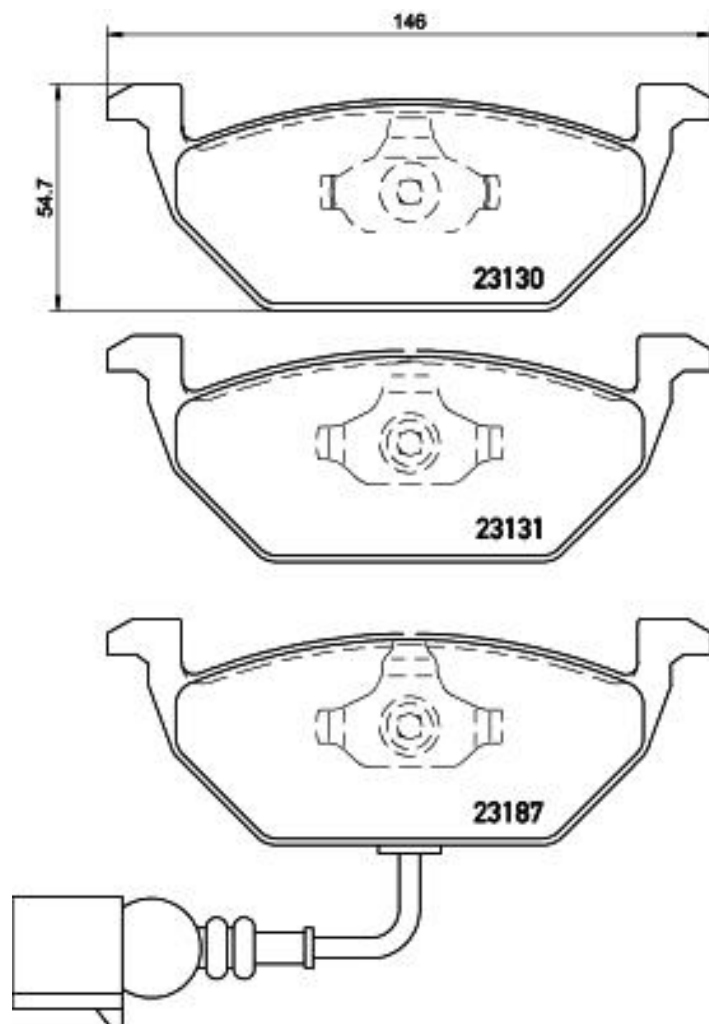

Технические характеристики

Код EAN
8020584069271

Передняя

Толщина
20 мм

Ширина
146 мм

Высота
55 мм

Тормозная система
Teves

Индикатор износа
Электрический

WVA
23130,23131,23187

СОВМЕСТИМЫЕ АВТОМОБИЛИ

AUDI

A2 (8Z0)	1.4	55/75	02.00 08.05
A2 (8Z0)	1.4 TDI	55/75	02.00 08.05
A2 (8Z0)	1.4 TDI	66/90	11.03 08.05
A2 (8Z0)	1.6 FSI	81/110	05.02 08.05
A3 (8L1)	1.6	75/102	08.00 05.03
A3 (8L1)	1.6	74/101	09.96 05.03
A3 (8L1)	1.8	92/125	09.96 05.03
A3 (8L1)	1.9 TDI	81/110	08.97 07.01
A3 (8L1)	1.9 TDI	66/90	09.96 07.01
A3 (8L1)	1.9 TDI	74/100	10.00 05.03
A3 (8P1)	1.2 TSI	77/105	04.10 08.12
A3 (8P1)	1.4 TFSI	92/125	09.07 08.12
A3 (8P1)	1.6	75/102	05.03 08.12
A3 (8P1)	1.6 E-Power	75/102	01.11 08.12
A3 (8P1)	1.6 FSI	85/115	08.03 09.07
A3 (8P1)	1.6 TDI	66/90	05.09 08.12
A3 (8P1)	1.6 TDI	77/105	05.09 08.12
A3 (8P1)	1.9 TDI	77/105	05.03 05.10
A3 Convertible (8P7)	1.2 TFSI	77/105	03.10 05.13