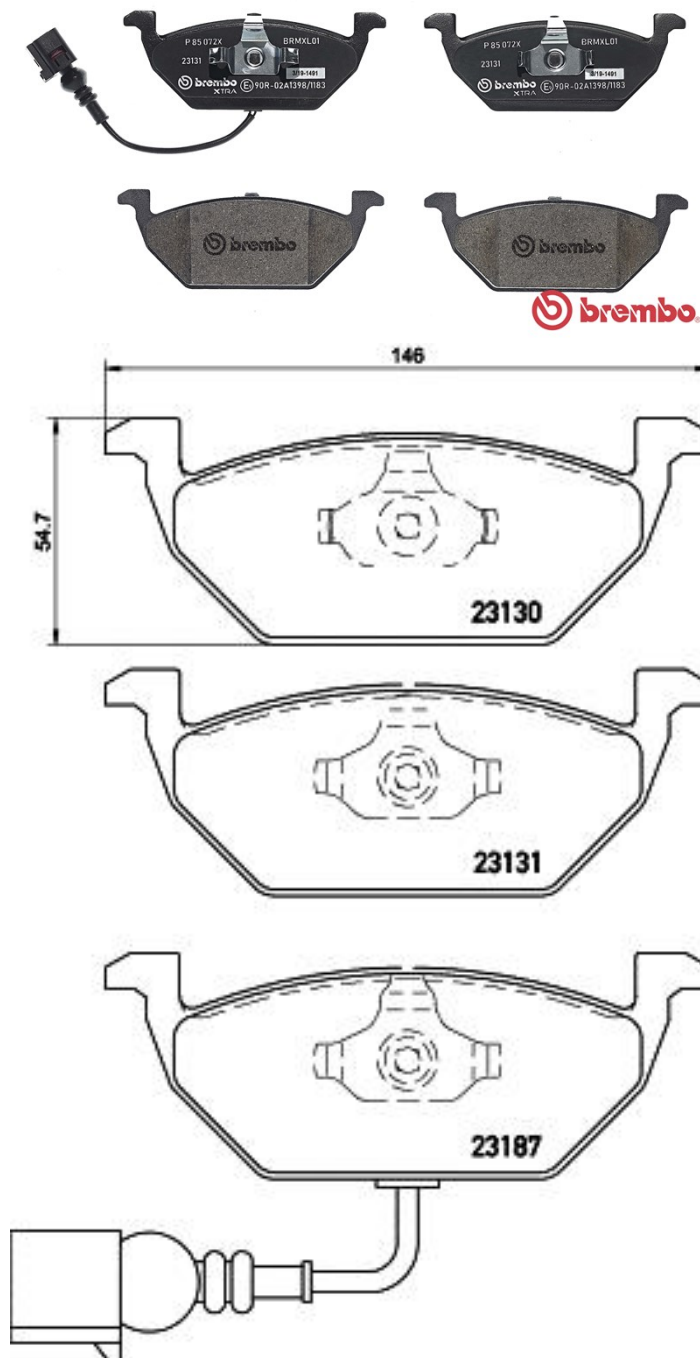

Технические характеристики колодок

Мост
Передний

WVA
23130, 23131, 23187

Ширина
146 мм

Толщина
19,7 мм

Высота
54,7 мм

Тормозная система
Teves

Аксессуары

Датчик износа
С электрическим датчиком износа

Код EAN
8020584069271

Совместимые автомобили

AUDI

Модель	Тип	КВт	Год
A2 (8Z0)	1.4	55	02/00 08/05
A2 (8Z0)	1.4 TDI	55	02/00 08/05
A2 (8Z0)	1.4 TDI	66	11/03 08/05
A2 (8Z0)	1.6 FSI	81	05/02 08/05