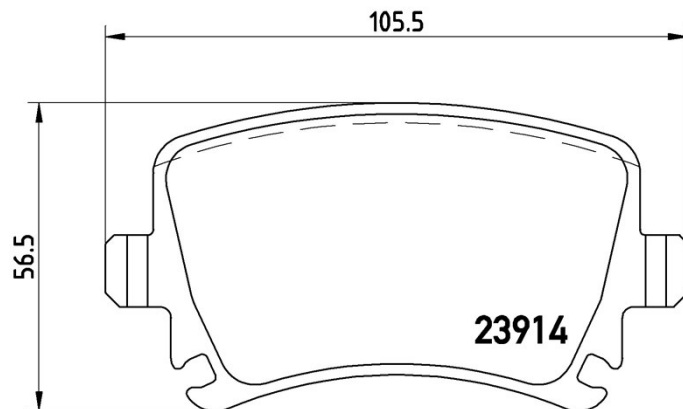

ТОРМОЗНАЯ КОЛОДКА ДИСКОВОГО ТОРМОЗА P 85

073

Тормозная колодка дискового тормоза **P 85 073** - синоним надежности

Тормозные колодки дискового тормоза Brembo обеспечивают максимальную безопасность при торможении благодаря использованию более 100 различных фрикционных компаундов, разработанных в зависимости от типа транспортного средства и использования. Минимальный тормозной путь, максимальный комфорт при вождении и бесшумность - вот главные характеристики материалов Brembo. Тормозные колодки Brembo поставляются вместе с широким ассортиментом аксессуаров и монтажных комплектов для обеспечения их установки по всем правилам.

- ✓Эквивалент OE
- ✓Сертификат ECE-R90
- ✓Производительность
- ✓С аксессуарами
- ✓Качество Brembo
- ✓Безопасность
- ✓Комфорт

Технические характеристики

Код EAN 8020584058763	Задняя	Толщина 17 мм
Ширина 106 мм	Высота 57 мм	Тормозная система Lucas
Индикатор износа С подключением	WVA 23914	Аксессуары С аксессуарами С болтами тормозного суппорта