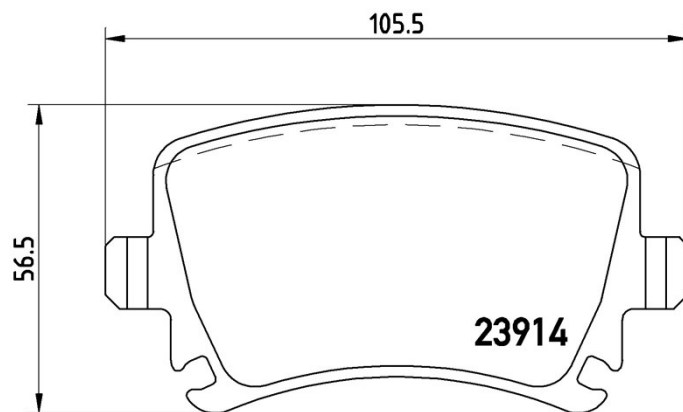

ТОРМОЗНАЯ КОЛОДКА ДИСКОВОГО ТОРМОЗА XTRA P 85 073X

Тормозная колодка дискового тормоза **Xtra P 85 073X** - синоним надежности

Тормозные колодки Brembo Xtra, разработанные для обеспечения еще более эффективной работы дисков Xtra и Max, изготовлены из особого материала BRM XL01, в состав которого входят более 30 различных компонентов. По сравнению с фрикционным компаундом, используемым для изготовления тормозных колодок, эквивалентных оригинальным, новое решение отличается высоким коэффициентом трения, обеспечивающим более эффективное и стабильное торможение как при высоких, так и при низких температурах. Все это обеспечивает также больший комфорт вождения и улучшенный отклик педали, не уменьшая предусмотренную для колодок величину пробега.

- ✓Эквивалент OE
- ✓Сертификат ECE-R90
- ✓Производительность
- ✓С аксессуарами
- ✓Качество Brembo
- ✓Безопасность
- ✓Спортивное вождение

Технические характеристики

Код EAN 8020584069288	Задняя	Толщина 17 мм
Ширина 106 мм	Высота 57 мм	Тормозная система Lucas
Индикатор износа С подключением	WVA 23914	Аксессуары С аксессуарами С болтами тормозного суппорта