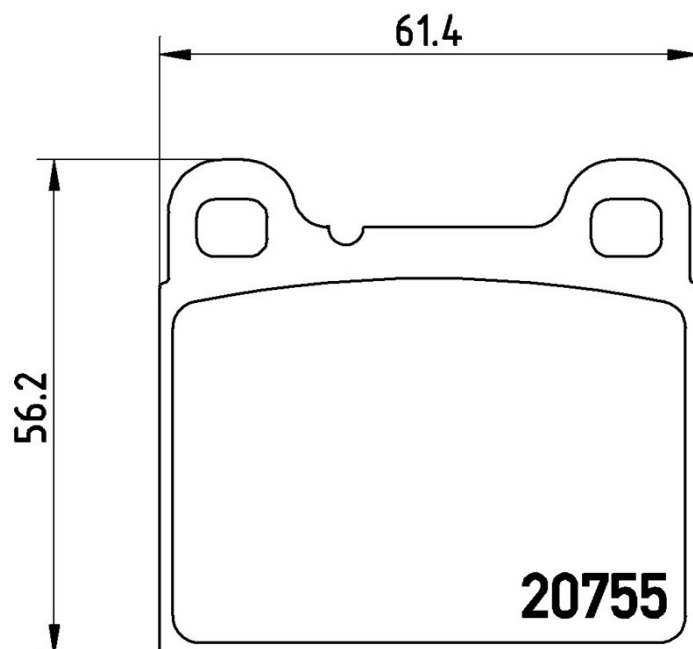

Совместимые автомобили

VOLVO

Модель	Тип	КВт	Год
240 (P242, P244)	2.0	60	08/74 07/76
240 (P242, P244)	2.0	66	08/76 07/79
240 (P242, P244)	2.0	76	08/84 07/85
240 (P242, P244)	2.0	71	09/78 08/83
240 (P242, P244)	2.0	89	09/84 12/93
240 (P242, P244)	2.0	82	09/88 12/93
240 (P242, P244)	2.0	100	10/82 08/84
240 (P242, P244)	2.1	71	08/74 07/75