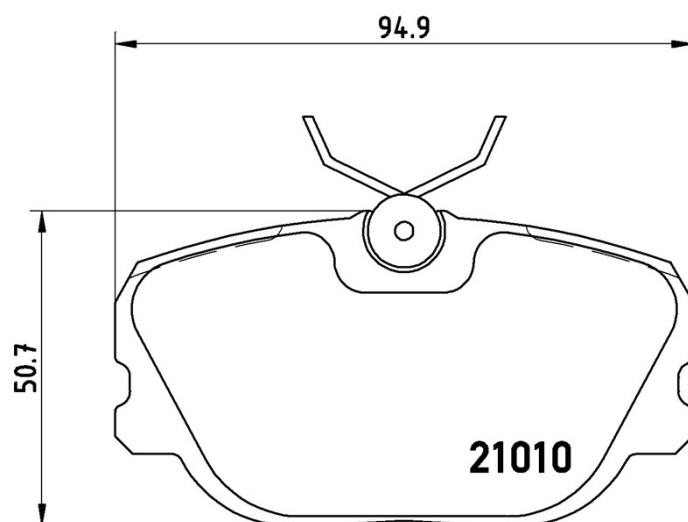

Технические характеристики колодок

Мост
Передний

WVA
21010

Ширина
94,9 мм

Толщина
15,8 мм

Высота
50,7 мм

Тормозная система
Lucas

Аксессуары
С болтами тормозного суппорта

Датчик износа
Без датчика износа

Код EAN
8020584058992

Совместимые автомобили

VOLVO

Модель	Тип	КВт	Год
440 К (445)	1.6	61	09/88 12/96
440 К (445)	1.6	69	09/91 08/93
440 К (445)	1.7	70	08/88 07/89
440 К (445)	1.7	75	08/89 12/96
440 К (445)	1.7	60	09/88 08/89
440 К (445)	1.7	58	09/88 08/92
440 К (445)	1.7	64	09/88 12/96
440 К (445)	1.7	78	09/88 12/96
440 К (445)	1.7 Turbo	90	01/91 12/96
440 К (445)	1.7 Turbo	88	08/88 07/96

440 K (445)	1.8	66	08/91 07/96
440 K (445)	1.8	66	09/95 12/96
440 K (445)	1.9 Turbo-Diesel	66	07/94 12/96
440 K (445)	2.0	81	08/92 07/95
440 K (445)	2.0	80	08/93 07/96
460 L (464)	1.6	61	07/92 07/96
460 L (464)	1.7	75	08/89 07/92
460 L (464)	1.7	80	08/89 07/92
460 L (464)	1.7	64	09/88 07/96
460 L (464)	1.7	58	09/89 08/91
460 L (464)	1.7	66	09/90 07/96
460 L (464)	1.7 Turbo	90	01/91 07/96
460 L (464)	1.7 Turbo	88	08/89 07/96
460 L (464)	1.8	66	08/91 07/96
460 L (464)	1.9 Turbo-Diesel	66	07/94 07/96
460 L (464)	2.0	81	08/92 07/95
460 L (464)	2.0	80	08/93 07/96
480 E (482)	1.7	78	04/86 07/89
480 E (482)	1.7	80	08/86 07/88
480 E (482)	1.7	70	08/87 07/89
480 E (482)	1.7	75	08/89 07/96
480 E (482)	1.7 Turbo	90	01/91 07/96
480 E (482)	1.7 Turbo	88	08/87 07/96
480 E (482)	2.0	81	08/92 09/95