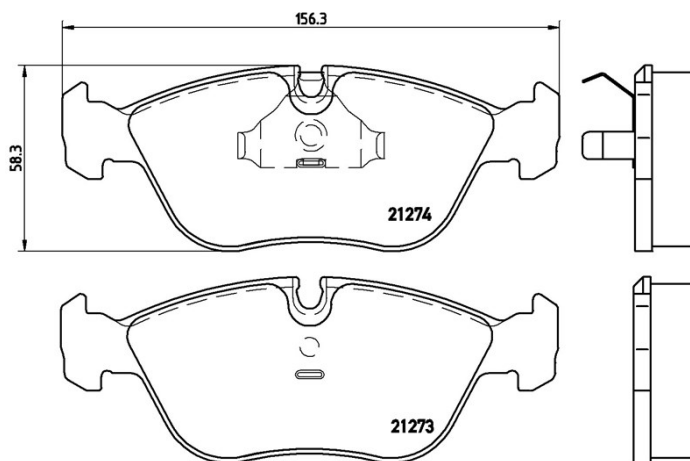

Технические характеристики колодок

Мост
Передний

WVA
21273, 21274

Ширина
156,3 мм

Толщина
19,5 мм

Высота
58,3 мм

Тормозная система
Teves

Аксессуары

Датчик износа
Подготовлено для датчика износа

Код EAN
8020584059012

Совместимые автомобили

VOLVO

Модель	Тип	КВт	Год
850 (854)	2.0	105	06/91 12/96
850 (854)	2.0	93	08/94 12/96
850 (854)	2.0 Turbo	155	08/93 12/96
850 (854)	2.0 Turbo	132	09/93 10/96
850 (854)	2.3	106	01/96 10/96
850 (854)	2.3 T5	166	08/93 07/96
850 (854)	2.3 T5 R	176	04/96 10/96
850 (854)	2.3 T5-R	184	08/95 12/96
850 (854)	2.3 Turbo R	177	06/95 10/96
850 (854)	2.4	103	06/91 07/94
850 (854)	2.4	125	08/91 12/96