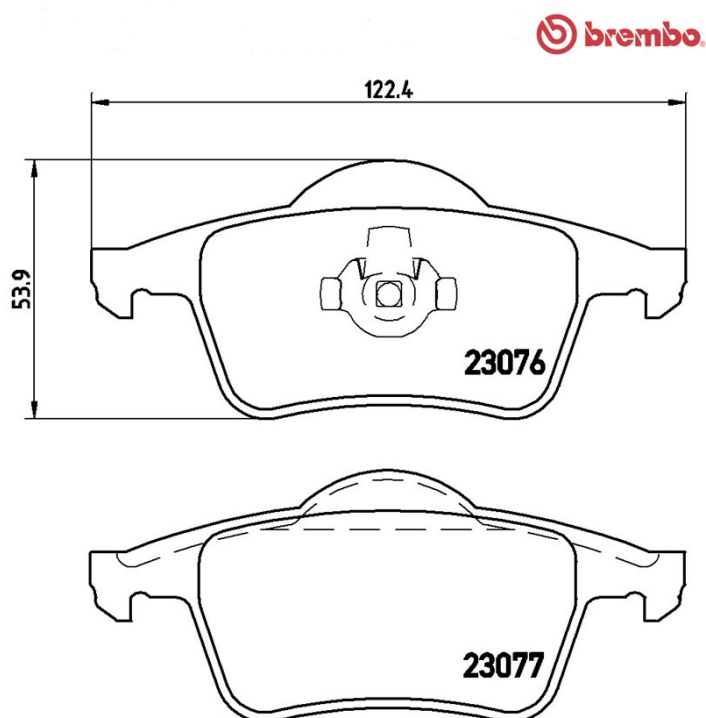

Технические характеристики колодок

Мост
Задний

WVA
23076, 23077

Ширина
122,4 мм

Толщина
17,5 мм

Высота
53,9 мм

Тормозная система
Teves

Аксессуары

Датчик износа
Без датчика износа

Код EAN
8020584059029

Совместимые автомобили

VOLVO

Модель	Тип	КВт	Год
S60 I (384)	2.0 T	132	07/00 04/10
S60 I (384)	2.3 T5	195	07/00 09/02
S60 I (384)	2.4	132	01/05 10/06
S60 I (384)	2.4	103	07/00 04/10
S60 I (384)	2.4	125	11/00 04/10
S60 I (384)	2.4 AWD	191	02/04 04/10
S60 I (384)	2.4 Bifuel (CNG)	103	07/01 04/10
S60 I (384)	2.4 Bifuel (LPG)	103	07/01 04/10