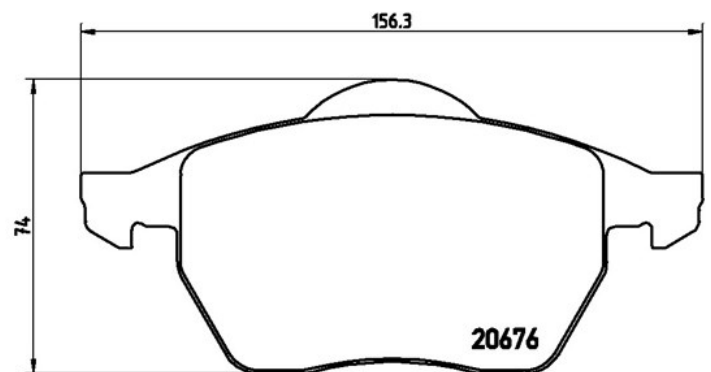

Технические характеристики колодок

Мост
Передний

WVA
20676, 23106, 23107

Ширина
156,3 мм

Толщина
18,9 мм

Высота
74 мм

Тормозная система
Teves

Аксессуары

Датчик износа
Без датчика износа

Код EAN
8020584059036

Совместимые автомобили

VOLVO

Модель	Тип	КВт	Год
C70 I Convertible (873)	2.0	132	03/98 10/05
C70 I Convertible (873)	2.0 T	120	03/00 10/05
C70 I Convertible (873)	2.0 T	166	03/98 10/05