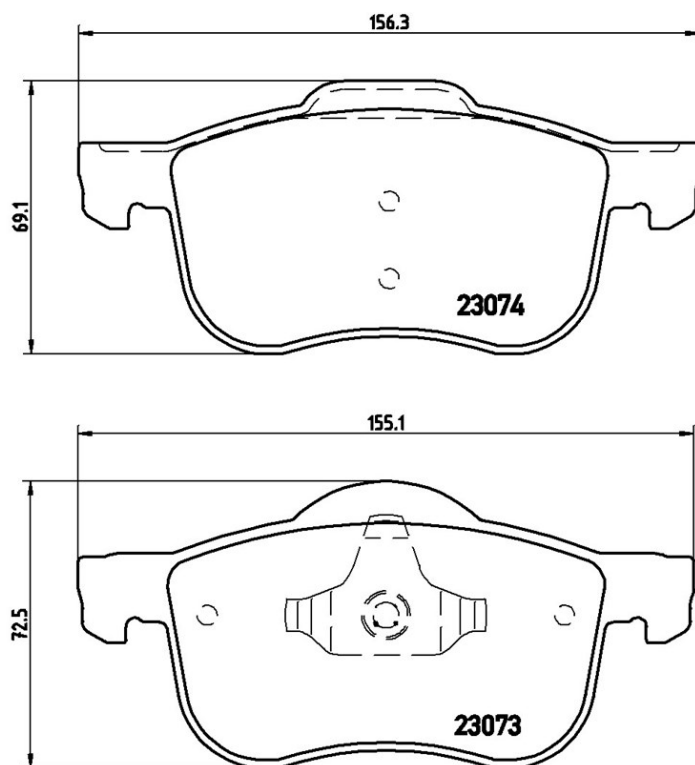

Технические характеристики колодок

Мост
Передний

WVA
23073, 23074

Ширина
155,1 - 156,3 мм

Толщина
18,9 мм

Высота
69,1 - 72,5 мм

Тормозная система
Teves

Аксессуары

Датчик износа
Без датчика износа

Код EAN
8020584059043

Совместимые автомобили

VOLVO

Модель	Тип	КВт	Год
S60 I (384)	2.0 T	132	07/00 04/10
S60 I (384)	2.3 T5	195	07/00 09/02
S60 I (384)	2.4	132	01/05 10/06
S60 I (384)	2.4	103	07/00 04/10
S60 I (384)	2.4	125	11/00 04/10
S60 I (384)	2.4 AWD	191	02/04 04/10