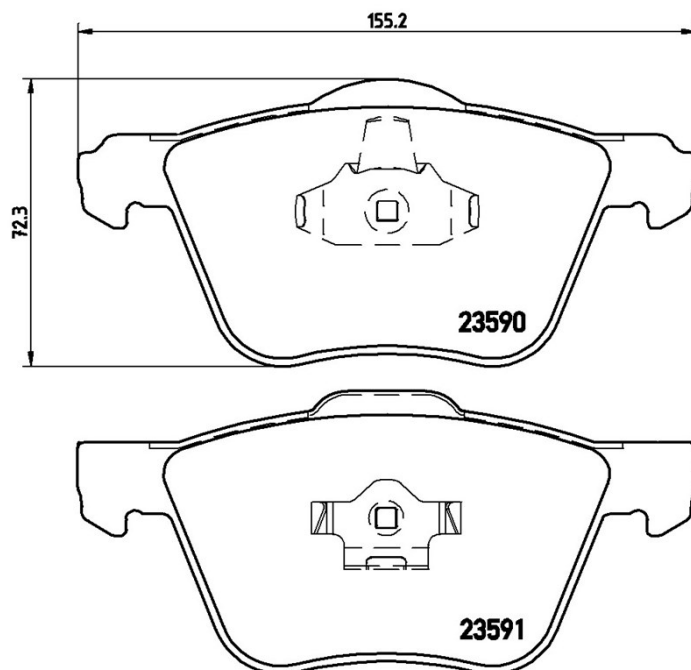

Технические характеристики колодок

Мост
Передний

WVA
23590, 23591

Ширина
155,2 - 156,3 мм

Толщина
19 мм

Высота
71,3 - 72,3 мм

Тормозная система
Teves

Аксессуары

Датчик износа
Без датчика износа

Код EAN
8020584062647

Совместимые автомобили

VOLVO

Модель	Тип	КВт	Год
V70 II (285)	2.0 T	132	11/99 08/07
V70 II (285)	2.3	195	10/00 09/04
V70 II (285)	2.3 AWD	195	10/00 09/04
V70 II (285)	2.3 T5	184	11/99 12/04
V70 II (285)	2.4	103	03/00 08/07
V70 II (285)	2.4	125	03/00 08/07
V70 II (285)	2.4	121	03/00 09/03
V70 II (285)	2.4 AWD	121	03/00 09/03