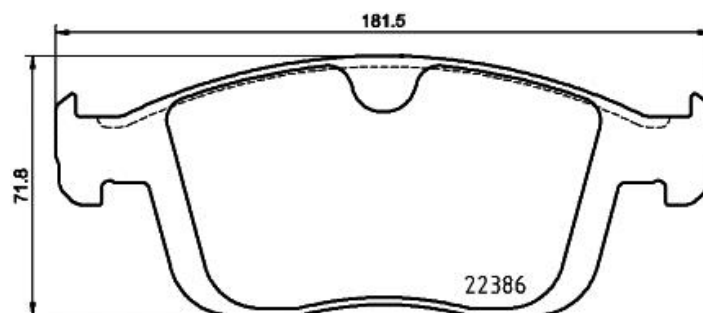

Совместимые автомобили

VOLVO

Модель	Тип	КВт	Год
XC60 (156)	2.0 T	149	12/09 12/12
XC60 (156)	2.4 D	129	04/09 12/10
XC60 (156)	2.4 D / D3 / D4 AWD	120	05/08 02/17
XC60 (156)	3.2 AWD	179	03/10 12/15
XC60 (156)	3.2 AWD	175	07/09 12/10
XC60 (156)	D3	110	03/15 02/17
XC60 (156)	D3	100	04/12 12/15
XC60 (156)	D3 / D4	120	03/10 12/14
XC60 (156)	D4	140	03/15 02/17
XC60 (156)	D4	133	10/13 12/15
XC60 (156)	D4 AWD	140	03/15 02/17