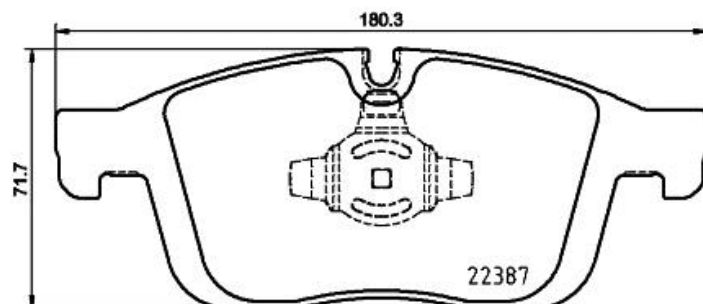

## Технические характеристики колодок

**Мост**  
Передний

**WVA**  
22386, 22387

**Ширина**  
180,1 - 181,3 мм

**Толщина**  
18,4 - 19 мм

**Высота**  
71,9 - 72 мм

**Тормозная система**  
Teves

**Аксессуары**  
С поршневым зажимом

**Датчик износа**  
Подготовлено для датчика износа

**Код EAN**  
8020584084274

 **brembo**