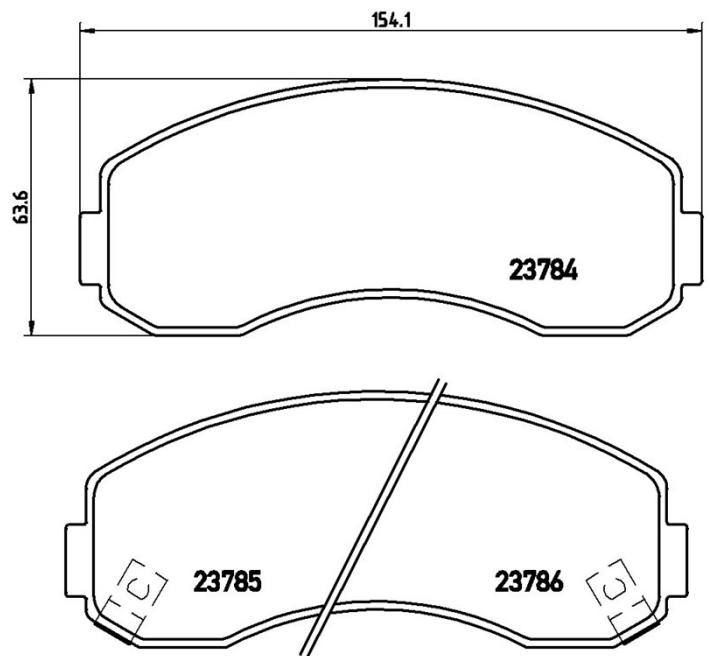

Технические характеристики колодок

Мост
Передний

WVA
23784, 23785, 23786

Ширина
154,1 мм

Толщина
15,5 мм

Высота
63,6 мм

Тормозная система
Sumitomo

Аксессуары

Датчик износа
Звуковой датчик износа

Код EAN
8020584062654

Совместимые автомобили

ASIA MOTORS

Модель	Тип	КВт	Год
HI-TOPIC AM 725	2.7 15 STD	51	01/98 12/99
HI-TOPIC AM 725	2.7 D Rear Wheel Drive	55	06/93 12/99
HI-TOPIC Box	2.7	55	01/96 12/99

FORD AUSTRALIA

Модель	Тип	КВт	Год
SPECTRON Box Body / Estate	1.6	52	01/83 05/84
SPECTRON Box Body / Estate	1.8	59	05/84 12/89
SPECTRON Box Body / Estate	2.0	63	03/86 04/90

SPECTRON Box Body / Estate

2.0 4x4