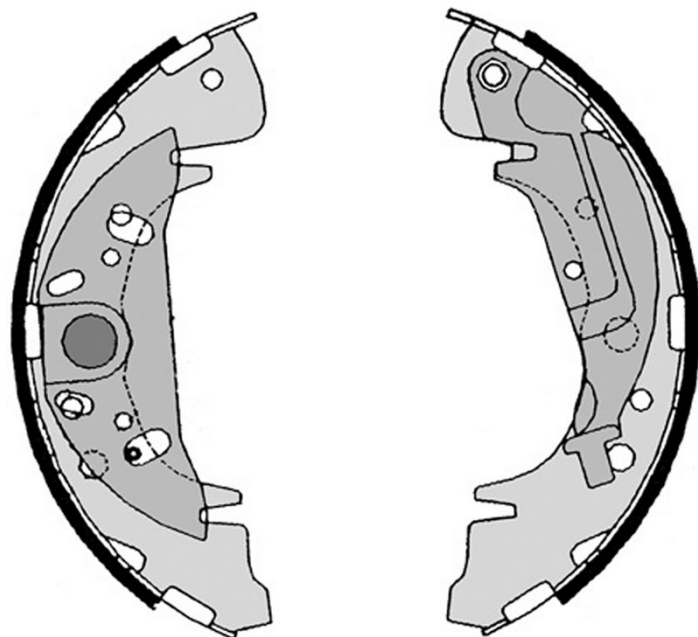

Tekniska data för bromsback

Axel Bak

Diameter
254 mm

Bredd
57 mm

Bromssystem
Mando

Typ

Egenskaper
Med handbromsarm

EAN-kod

8432509639863

Kompatibla fordon

HYUNDAI

Modell	Typ	kW	År
SANTA FÉ I (SM)	2.0	99	08/01 03/06
SANTA FÉ I (SM)	2.0 CRDi	83	08/01 03/06
SANTA FÉ I (SM)	2.0 CRDi 4x4	83	04/01 03/06
SANTA FÉ I (SM)	2.4 16V	100	02/01 03/06
SANTA FÉ I (SM)	2.4 16V	107	02/01 03/06
SANTA FÉ I (SM)	2.4 16V 4x4	100	02/01 03/06
SANTA FÉ I (SM)	2.4 16V 4x4	107	02/01 03/06
SANTA FÉ I (SM)	2.7 V6 4x4	127	02/01 03/06
TRAJET (FO)	2.0	103	01/04 07/08
TRAJET (FO)	2.0	100	03/00 07/08