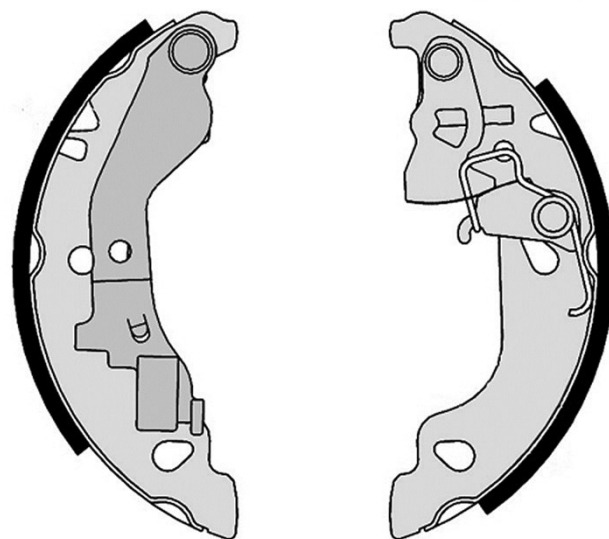

Tekniska data för bromsback

Axel Bak

Diameter
180 mm

Bredd
32 mm

Bromssystem
AP Lockheed

Typ

Egenskaper
Med handbromsarm

EAN-kod

8432509640470

Kompatibla fordon

FIAT

Modell	Typ	kW	År
PUNTO (188_)	1.2 16V 80 (188.233, .235, .253, .255, .333, .353, .639,...)	59	09/99 04/06
PUNTO (188_)	1.2 60 (188.030, .050, .130, .150, .230, .250)	44	09/99 12/10
PUNTO (188_)	1.2 Bifuel	44	08/07 03/12
PUNTO (188_)	1.2 Natural Power	44	09/03 03/12
PUNTO (188_)	1.3 JTD 16V	51	06/03 03/12
PUNTO (188_)	1.9 DS 60 (188.031, .051, .231, .251)	44	09/99 03/12
PUNTO (188_)	1.9 JTD	63	10/01 03/12
PUNTO (188_)	1.9 JTD 80 (188.237, .257, .337, .357)	59	09/99 03/12
PUNTO Van (188_)	1.2 60	44	02/00 10/09
PUNTO Van (188_)	1.3 JTD	51	06/03 10/05