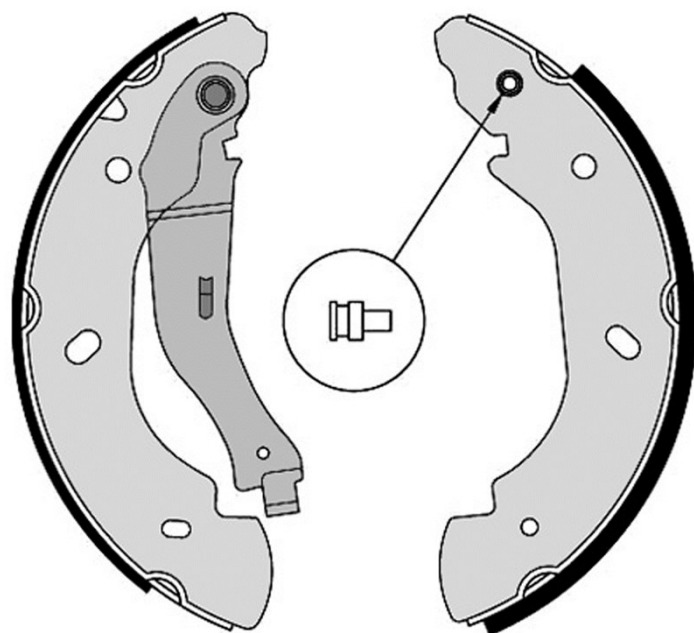

Tekniska data för bromsback

Axel Bak

Diameter
254 mm

Bredd
52 mm

Bromssystem
Bosch

Typ

Egenskaper
Med handbromsarm

EAN-kod

8432509641170

Kompatibla fordon

FORD

Modell	Typ	kW	År
TRANSIT Box (FA__)	2.0 DI (FAE_, FAF_, FAG_)	55	08/00 05/06
TRANSIT Box (FA__)	2.0 DI (FAE_, FAF_, FAG_)	63	08/00 05/06
TRANSIT Box (FA__)	2.0 DI (FAE_, FAF_, FAG_)	74	08/00 05/06
TRANSIT Box (FA__)	2.0 TDCi	92	08/02 05/06
TRANSIT Box (FA__)	2.3	105	03/01 03/06
TRANSIT Box (FA__)	2.3	107	03/01 03/06
TRANSIT Box (FA__)	2.4 TD	55	08/00 08/03
TRANSIT Box (FA__)	2.4 TDCi	101	03/04 05/06
TRANSIT Box (FA__)	2.4 TDE	85	03/04 05/06
TRANSIT Box (FA__)	2.4 TDE	92	07/01 05/06