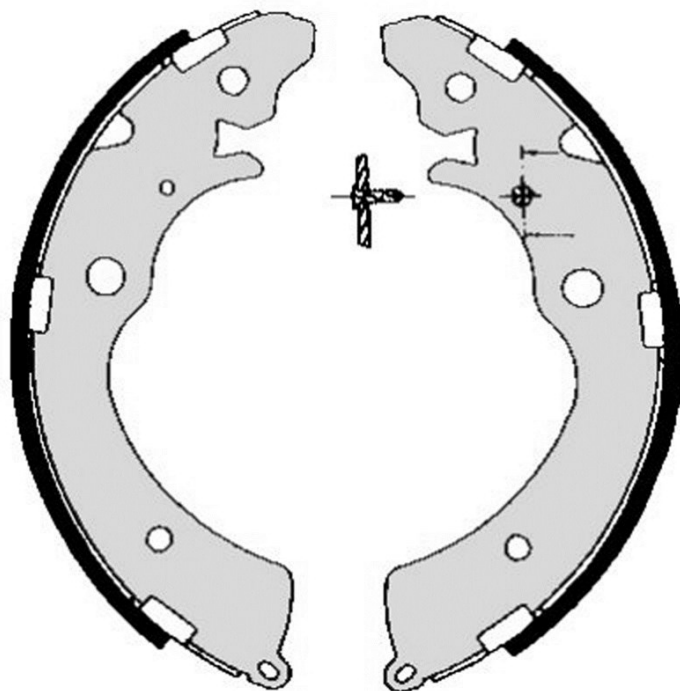

Tekniska data för bromsback

Axel Bak

Diameter
220 mm

Bredd
36 mm

Bromssystem
Akebono

Typ

Egenskaper

EAN-kod

8432509641286

Kompatibla fordon

HONDA			
Modell	Typ	kW	År
ACCORD IV (CB)	1.8	77	01/90 12/91
ACCORD IV (CB)	2.0 16V (CB3)	66	01/90 03/93
ACCORD IV (CB)	2.0 16V (CB3)	81	01/90 03/93
ACCORD IV (CB)	2.0 i 16V (CB3)	98	01/90 03/93
ACCORD IV Coupe (CB, CC)	2.0 i 16V (CC1)	98	01/92 09/93
AIRWAVE	1.5 VTEC	81	06/04 -
AIRWAVE	1.5 VTEC 4x4	81	06/04 -
CAPA	1.5 16V	72	04/98 09/02
CAPA	1.5 4x4	72	01/98 09/02