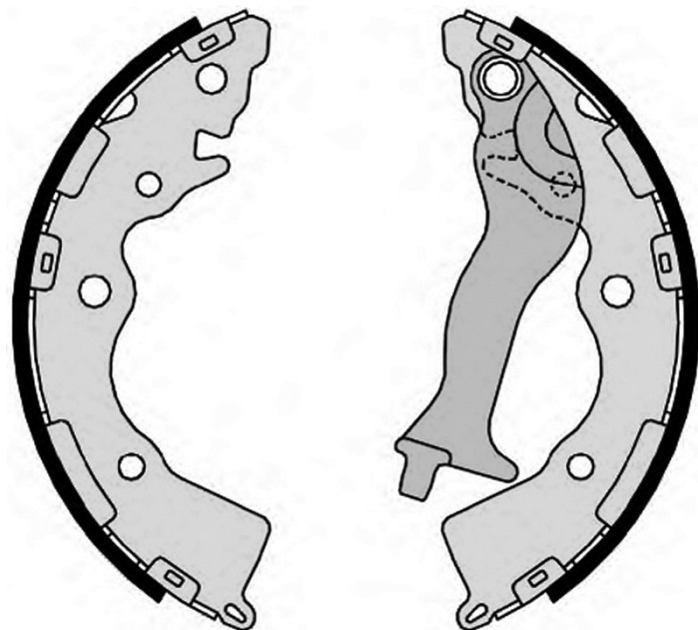

Tekniska data för bromsback

Axel Bak

Diameter
203 mm

Bredd
32 mm

Bromssystem
Mando

Typ

Egenskaper
Med handbromsarm

EAN-kod

8432509651773

Kompatibla fordon

HYUNDAI

Modell	Typ	kW	År
ACCENT III (MC) / SOLARIS III (MC)	1.4 GL	71	11/05 11/10
ACCENT III (MC) / SOLARIS III (MC)	1.5 CRDi GLS	81	11/05 11/10
ACCENT III (MC) / SOLARIS III (MC)	1.6 GLS	82	11/05 11/10
ACCENT III Saloon (MC) / SOLARIS III Saloon (MC)	1.4 GL	71	11/05 11/10
ACCENT III Saloon (MC) / SOLARIS III Saloon (MC)	1.5 CRDi GLS	81	11/05 11/10
ACCENT III Saloon (MC) / SOLARIS III Saloon (MC)	1.6 GLS	82	11/05 11/10

KIA

Modell	Typ	kW	År
RIO II (JB)	1.4 16V	71	03/05 -