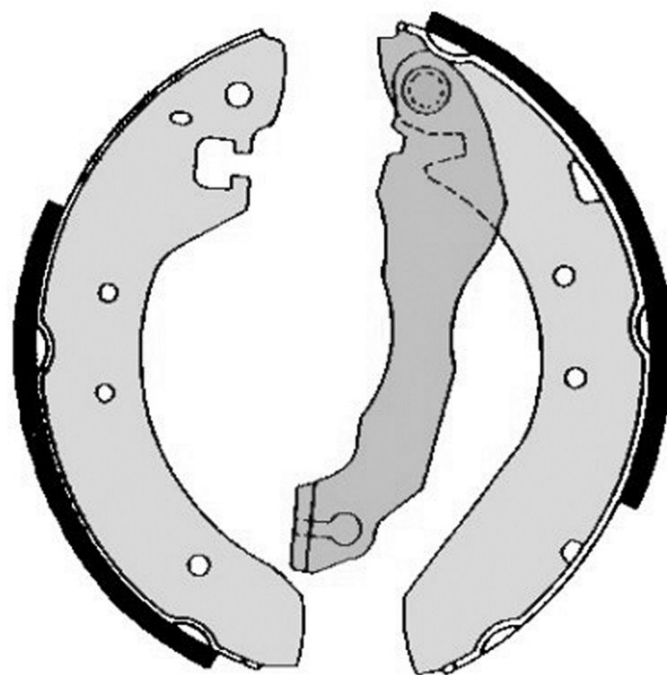

Tekniska data för bromsback

Axel Bak

Diameter
203,2 mm

Bredd
38 mm

Bromssystem
TRW

Typ

Egenskaper
Med handbromsarm

EAN-kod

8432509642214

Kompatibla fordon

AUSTIN				
Modell	Typ	kW	År	
MAESTRO (XC)	1.3	47	01/86 09/92	
MAESTRO (XC)	1.3	50	01/86 09/92	
MAESTRO (XC)	1.3	46	03/83 08/85	
MAESTRO (XC)	1.3 LS	49	03/83 08/90	
MAESTRO (XC)	1.6	59	03/83 10/84	
MAESTRO (XC)	1.6 Mayfair HLS	61	03/83 08/90	
MAESTRO (XC)	1.6 MG	72	03/83 08/85	
MAESTRO (XC)	1.6 MG	73	03/83 08/90	
MAESTRO (XC)	1.9 D	44	01/86 09/92