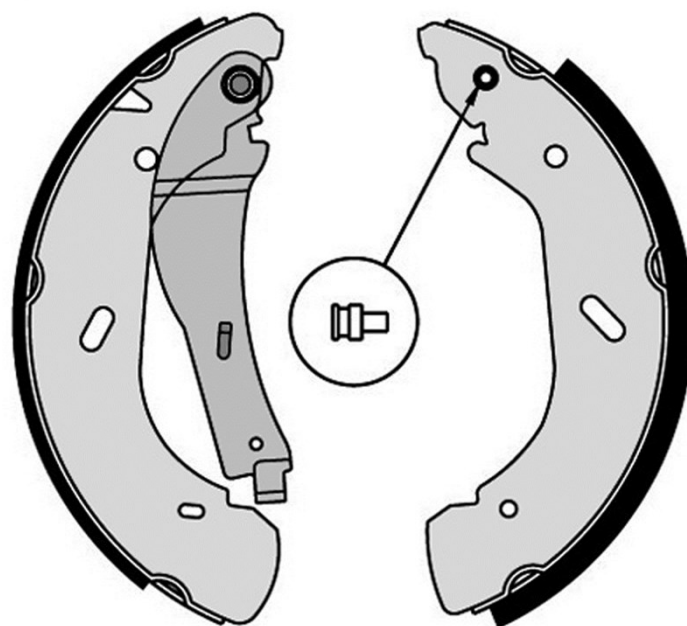

Tekniska data för bromsback

Axel Bak

Diameter
280 mm

Bredd
65 mm

Bromssystem
Bosch

Typ

Egenskaper
Med handbromsarm

EAN-kod

8432509642719

Kompatibla fordon

FORD

Modell	Typ	kW	År
TRANSIT Box (FA_ _)	2.3 16V RWD (FAA_ , FAB_ , FAC_)	107	04/01 05/06
TRANSIT Box (FA_ _)	2.4 DI (FAA_ , FAB_ , FAC_ , FAD_)	66	01/00 05/06
TRANSIT Box (FA_ _)	2.4 DI RWD (FAA_ , FAB_ , FAC_ , FAD_)	55	01/00 05/06
TRANSIT Box (FA_ _)	2.4 DI RWD (FAA_ , FAB_ , FAC_ , FAD_)	88	01/00 05/06
TRANSIT Box (FA_ _)	2.4 TDCi	101	03/04 05/06
TRANSIT Box (FA_ _)	2.4 TDE	85	03/04 05/06
TRANSIT Box (FA_ _)	2.4 TDE	92	07/01 05/06
TRANSIT Bus (FD_ _ , FB_ _ , FS_ _ , FZ_ _ , FC_ _)	2.3 16V RWD (F_B_ , F_C_ , F_A_)	107	08/00 05/06
TRANSIT Bus (FD_ _ , FB_ _ , FS_ _ , FZ_ _ , FC_ _)	2.4 DI (F_B_ , F_C_ , F_A_)	66	01/00 05/06