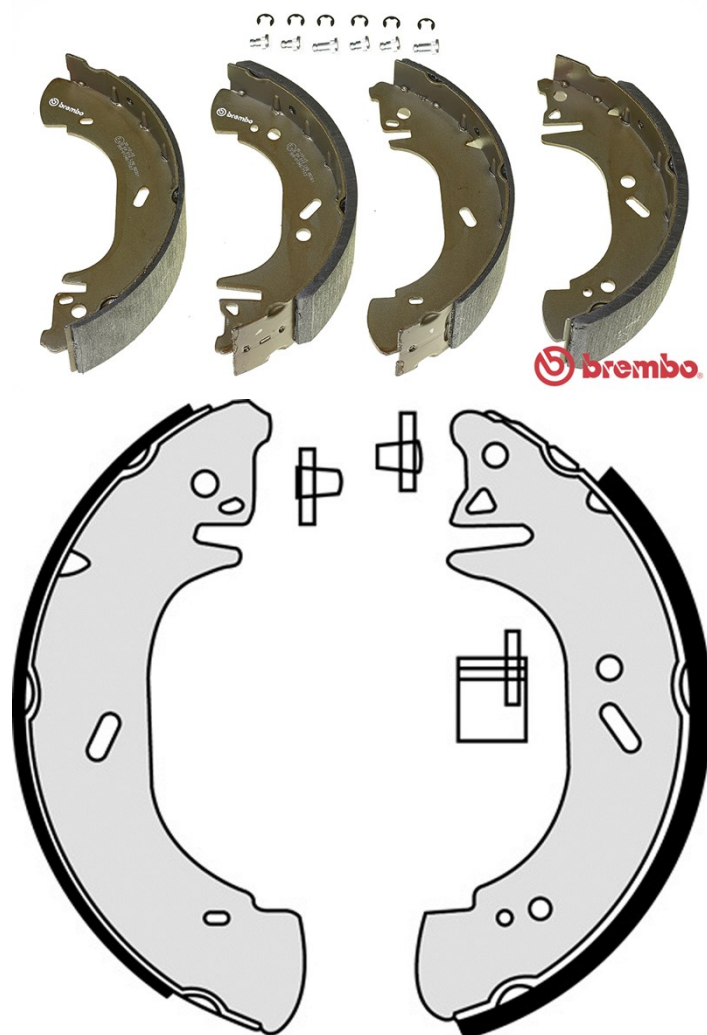

Tekniska data för bromsback

Axel Bak

Diameter
280 mm

Bredd
65 mm

Bromssystem
Bendix

Typ

Egenskaper

EAN-kod
8432509643013