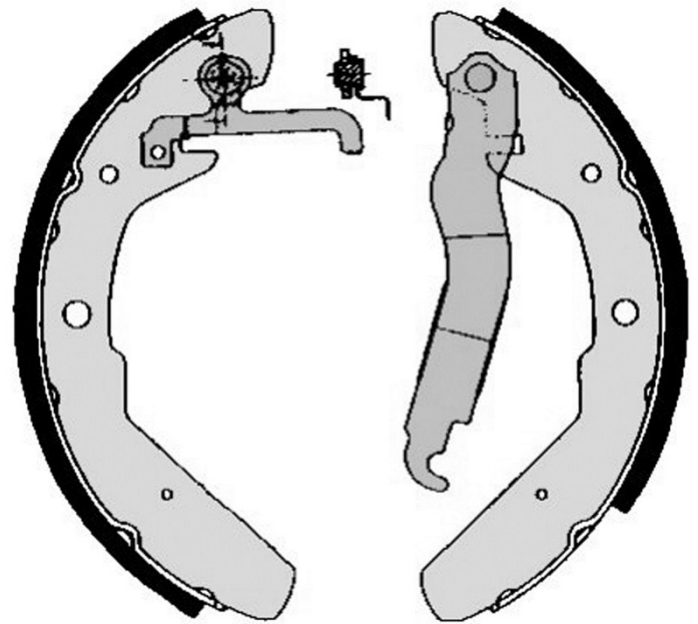

Tekniska data för bromsback

Axel Bak

Diameter
252 mm

Bredd
56 mm

Bromssystem
VAG

Typ

Egenskaper
Med handbromsarm

EAN-kod

8432509645086

Kompatibla fordon

VW

Modell	Typ	kW	År
TRANSPORTER III Box	1.6	37	05/79 12/82
TRANSPORTER III Box	1.6 D	37	01/81 07/87
TRANSPORTER III Box	1.6 TD	51	10/84 07/92
TRANSPORTER III Box	1.6 TD Syncro	51	03/86 07/92
TRANSPORTER III Box	1.7 D	42	08/84 07/92
TRANSPORTER III Box	1.9	66	08/83 02/89
TRANSPORTER III Box	1.9	44	10/82 07/92
TRANSPORTER III Box	1.9	57	10/82 07/92
TRANSPORTER III Box	1.9	61	10/84 02/89
TRANSPORTER III Box	1.9 Syncro	57	11/84 07/92