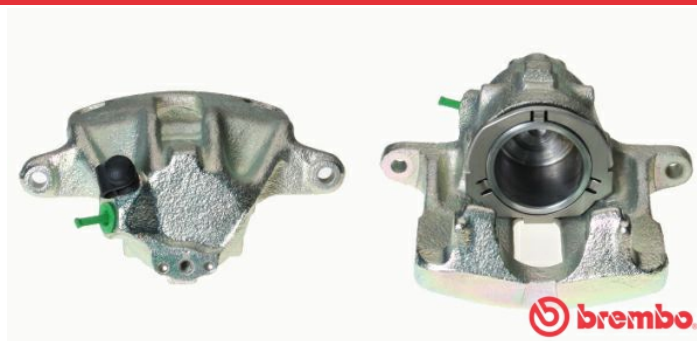

Renoverat bromsok F 71 010

Tekniska data för det renoverade bromsoken

Axel Fram

Kolv diameter
54 mm

Antal kolvar
1

Bromssystem
GIRLING

Position
Left

EAN-kod
8020584526798

Kompatibla fordon

SAAB

Modell	Typ	kW	År
900 I (AC4, AM4)	2.0 -16	93	01/89 12/93
900 I (AC4, AM4)	2.0 8V Turbo	114	01/88 12/90
900 I (AC4, AM4)	2.0 i	81	09/85 08/90
900 I (AC4, AM4)	2.0 i	85	11/80 08/90
900 I (AC4, AM4)	2.0 S Turbo-16	107	01/92 12/93
900 I (AC4, AM4)	2.0 S Turbo-16	104	07/91 12/93
900 I (AC4, AM4)	2.0 Turbo	103	10/86 12/91
900 I (AC4, AM4)	2.0 Turbo-16	118	11/85 12/93
900 I (AC4, AM4)	2.0 Turbo-16 S	129	01/84 12/88
900 I (AC4, AM4)	2.0 Turbo-16 S Cat	129	01/89 12/93
900 I (AC4, AM4)	2.1 -16	100	08/90 12/93
900 I Combi Coupe	2.0 -16	93	01/89 08/92
900 I Combi Coupe	2.0 i	81	09/85 08/90
900 I Combi Coupe	2.0 S Turbo-16	104	09/91 07/93
900 I Combi Coupe	2.0 T8	114	10/86 09/89
900 I Combi Coupe	2.0 Turbo	103	10/86 12/91
900 I Combi Coupe	2.0 Turbo-16	132	01/93 06/94
900 I Combi Coupe	2.0 Turbo-16	118	11/85 06/94
900 I Combi Coupe	2.0 Turbo-16 S	129	02/84 12/88
900 I Combi Coupe	2.0 Turbo-16 S Cat	125	01/89 12/93