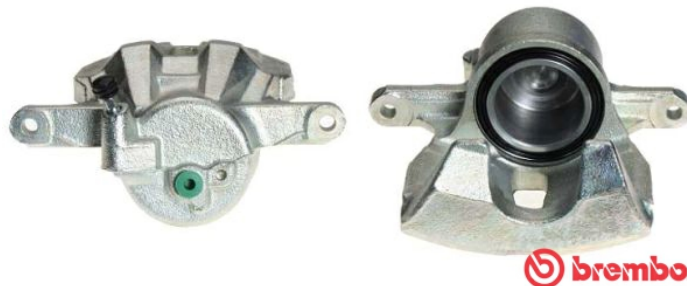

# Renoverat bromsok F 83 314

## Tekniska data för det renoverade bromsoken

**Axel** Fram

**Kolvdiometer**  
60 mm

**Antal kolvar**  
1

**Bromssystem**  
ADVICS

**Position**  
Left

**EAN-kod**  
8020584531136

## Kompatibla fordon