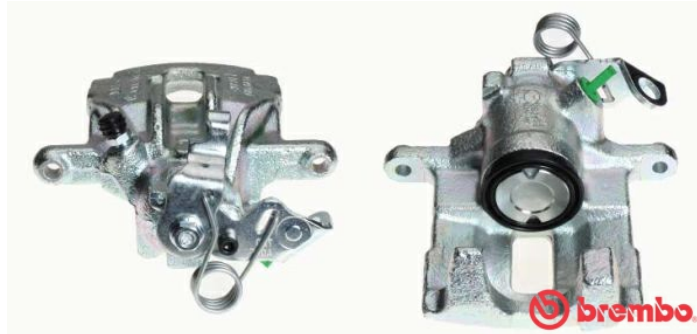

Renoverat bromsok F 85 165

Tekniska data för det renoverade bromsoken

Axel Bak

Kolv diameter
38 mm

Antal kolvar
1

Bromssystem
LUCAS

Position
Right

EAN-kod
8020584532904

Kompatibla fordon

SEAT

Modell	Typ	kW	År
ALHAMBRA (7V8, 7V9)	1.8 T 20V	110	10/97 03/10
ALHAMBRA (7V8, 7V9)	1.9 TDI	66	04/96 03/10
ALHAMBRA (7V8, 7V9)	1.9 TDI	110	05/05 05/07
ALHAMBRA (7V8, 7V9)	1.9 TDI	85	06/00 03/10
ALHAMBRA (7V8, 7V9)	1.9 TDI	96	11/02 11/08
ALHAMBRA (7V8, 7V9)	1.9 TDI 4motion	85	06/00 03/10
ALHAMBRA (7V8, 7V9)	2.0 i	85	04/96 03/10
ALHAMBRA (7V8, 7V9)	2.0 TDI	103	11/05 03/10
ALHAMBRA (7V8, 7V9)	2.8 V6	150	06/00 03/10
ALHAMBRA (7V8, 7V9)	2.8 V6 4motion	150	06/00 03/10

VW

Modell	Typ	kW	År
SHARAN (7M8, 7M9, 7M6)	1.8 T 20V	110	09/97 03/10
SHARAN (7M8, 7M9, 7M6)	1.9 TDI	85	04/00 03/10
SHARAN (7M8, 7M9, 7M6)	1.9 TDI	110	06/05 03/10
SHARAN (7M8, 7M9, 7M6)	1.9 TDI	66	09/95 03/10
SHARAN (7M8, 7M9, 7M6)	1.9 TDI	96	11/02 03/10
SHARAN (7M8, 7M9, 7M6)	1.9 TDI 4motion	85	04/00 03/10
SHARAN (7M8, 7M9, 7M6)	2.0	85	09/95 03/10
SHARAN (7M8, 7M9, 7M6)	2.0 LPG	85	04/06 03/10