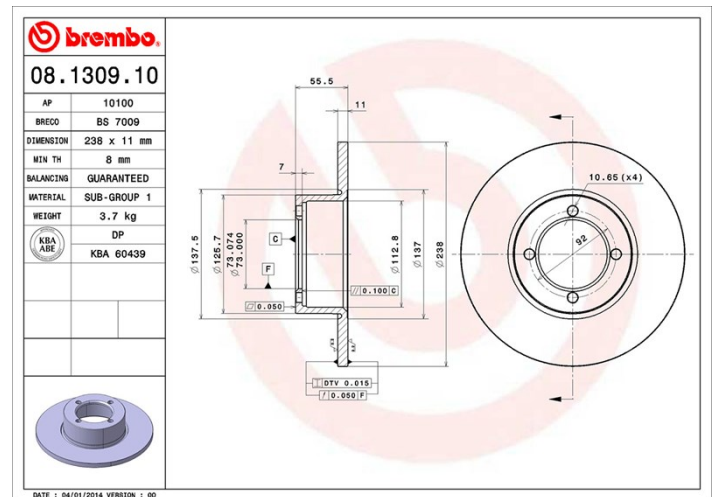

Tekniska data för bromsskivan

Axel Fram	Diameter 238 mm
Total höjd (A) 55,5 mm	Centreringsdiameter (B) 73 mm
Antal hål (C) 4	Tjocklek (TH) 11 mm
Min. tjocklek 8 mm	Åtdragningsmoment  110 Nm
Enhet per låda 2	EAN-kod 8020584130919

Märkeskoder

Brembo 08.1309.10	AP 10100	Breco BS 7009
-----------------------------	--------------------	-------------------------

Tekniska specifikationer

Kompatibla fordon

BEDFORD				
Modell	Typ	kW	År	
CHEVANNE	1.3	40	03/80 12/82	
CHEVANNE	1.3	39	06/76 02/80	
OPEL				
Modell	Typ	kW	År	
ASCONA A (81_, 86_, 87_, 88_)	1.2 S	44	04/72 08/75	
ASCONA A (81_, 86_, 87_, 88_)	1.6 N	44	03/75 08/75	
ASCONA A (81_, 86_, 87_, 88_)	1.6 N	50	10/70 02/75	
ASCONA A (81_, 86_, 87_, 88_)	1.6 S	55	03/75 08/75	
ASCONA A (81_, 86_, 87_, 88_)	1.6 S	59	10/70 02/75	